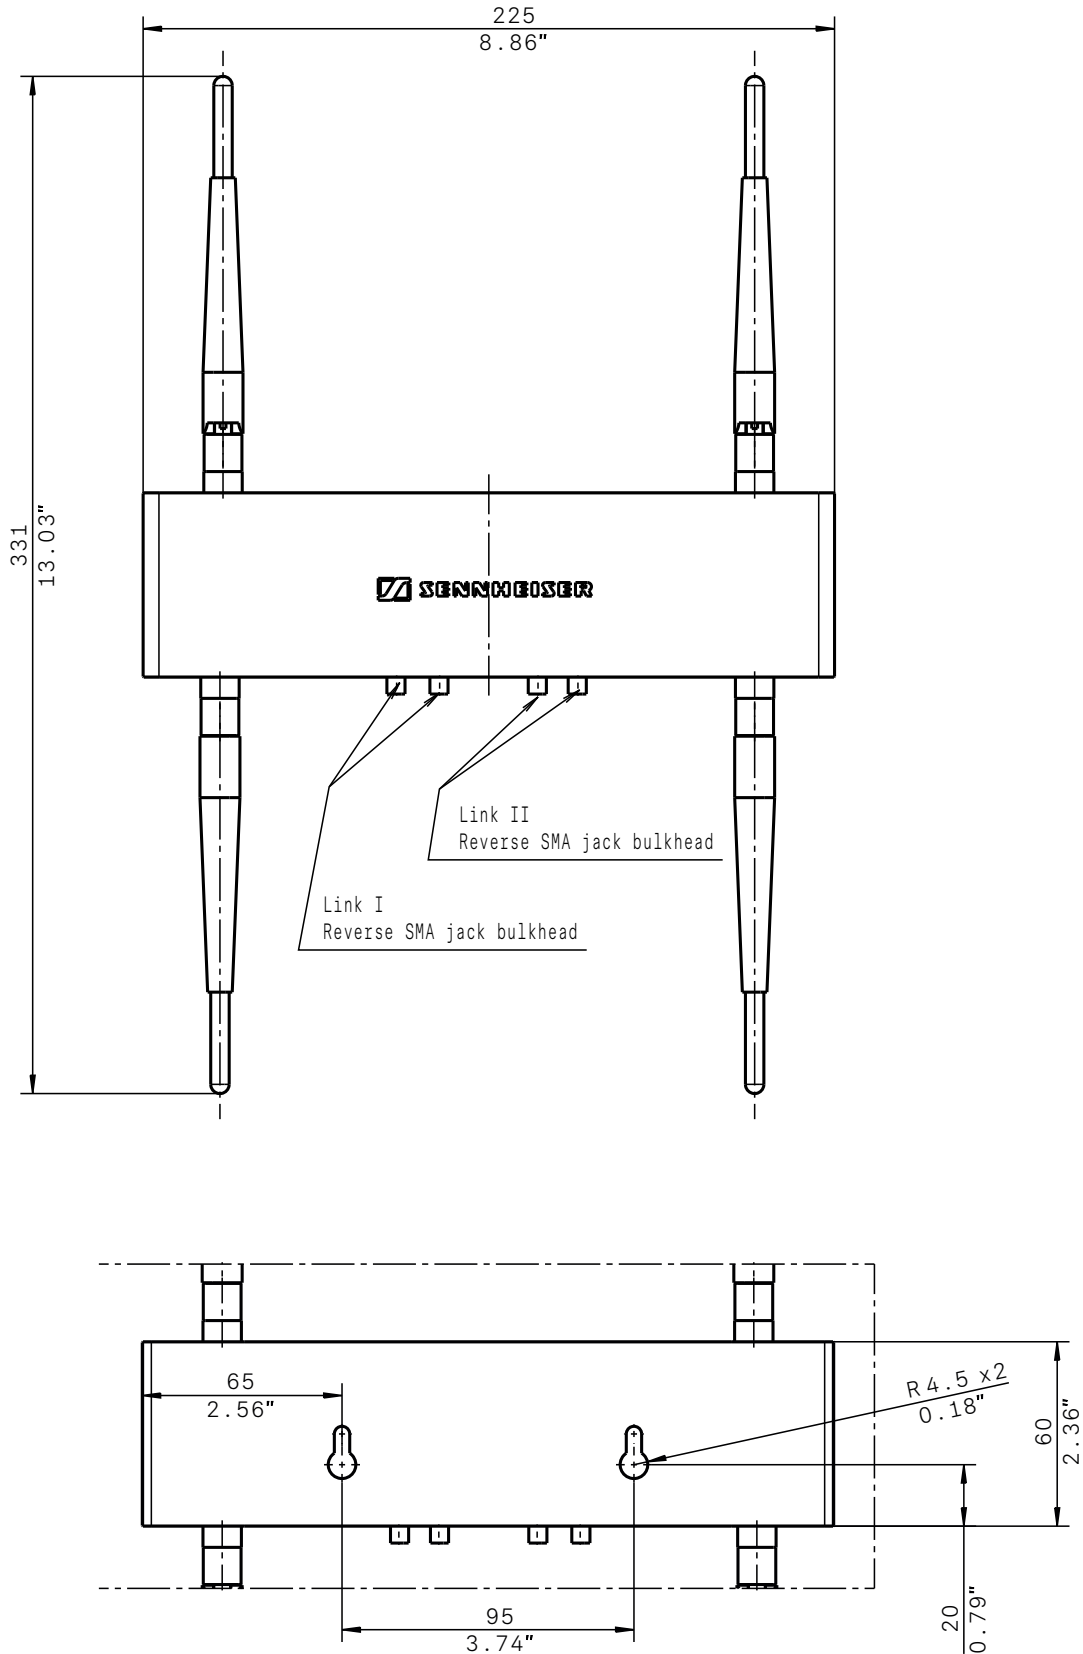

- Antenne für die Wandmontage mit zwei weißen Stabantennen für den 1,9-GHz-Frequenzbereich
- Robustes Metallgehäuse für die unauffällige Montage an der Wand oder auf einem Stativ
- Zwei R-SMA-Antennenanschlüsse auf der Oberseite für die Stabantennen
- 3/8"-Innengewinde auf der Unterseite für die Stativmontage
- zwei 9-mm-Montagelöcher auf der Rückseite für die Wandmontage

Technische Daten:

- Abmessungen (L x B x H): 225 x 53 x 60 mm
- Gewicht: 669 g

Fabrikat: Sennheiser AWM 2

AWM 4

Leistungsmerkmale:

- Antenne für die Wandmontage mit zwei weißen Stabantennen für den 1,9-GHz-Frequenzbereich
- Robustes Metallgehäuse für die unauffällige Montage an der Wand oder auf einem Stativ
- Vier R-SMA-Antennenanschlüsse auf der Ober- und Unterseite für die Stabantennen
- 3/8"-Innengewinde auf der Unterseite für die Stativmontage
- zwei 9-mm-Montagelöcher auf der Rückseite für die Wandmontage

Technische Daten:

- Abmessungen (L x B x H): 225 x 53 x 60 mm
- Gewicht: 669 g

Fabrikat: Sennheiser AWM 4

SpeechLine Digital Wireless AWM 2 / AWM 4 - Abgesetzte Antenne

ABMESSUNGEN

AWM 2

SpeechLine Digital Wireless AWM 2 / AWM 4 - Abgesetzte Antenne

ABMESSUNGEN

AWM 2

SpeechLine Digital Wireless AWM 2 / AWM 4 - Abgesetzte Antenne

ABMESSUNGEN

AWM 4

SpeechLine Digital Wireless AWM 2 / AWM 4 - Abgesetzte Antenne

ABMESSUNGEN

AWM 4