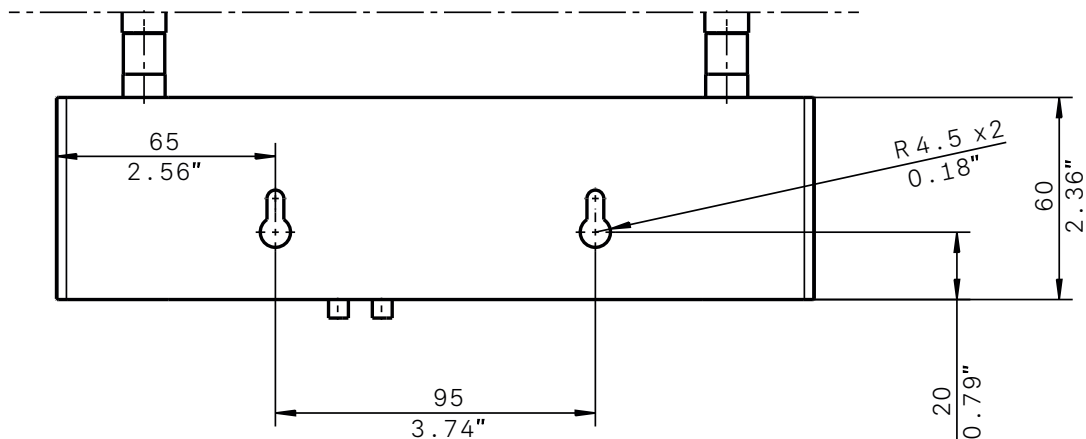

Technische Daten:

- Abmessungen (L x B x H): 225 x 53 x 60 mm
- Gewicht: 669 g

Fabrikat: Sennheiser AWM 2

AWM 4

Leistungsmerkmale:

- Antenne für die Wandmontage mit zwei weißen Stabantennen für den 1,9-GHz-Frequenzbereich
- Robustes Metallgehäuse für die unauffällige Montage an der Wand oder auf einem Stativ
- Vier R-SMA-Antennenanschlüsse auf der Ober- und Unterseite für die Stabantennen
- 3/8"-Innengewinde auf der Unterseite für die Stativmontage
- zwei 9-mm-Montagelöcher auf der Rückseite für die Wandmontage

Technische Daten:

- Abmessungen (L x B x H): 225 x 53 x 60 mm
- Gewicht: 669 g

Fabrikat: Sennheiser AWM 4

SpeechLine Digital Wireless AWM 2 / AWM 4 - Abgesetzte Antenne

ABMESSUNGEN

AWM 2

SpeechLine Digital Wireless AWM 2 / AWM 4 - Abgesetzte Antenne