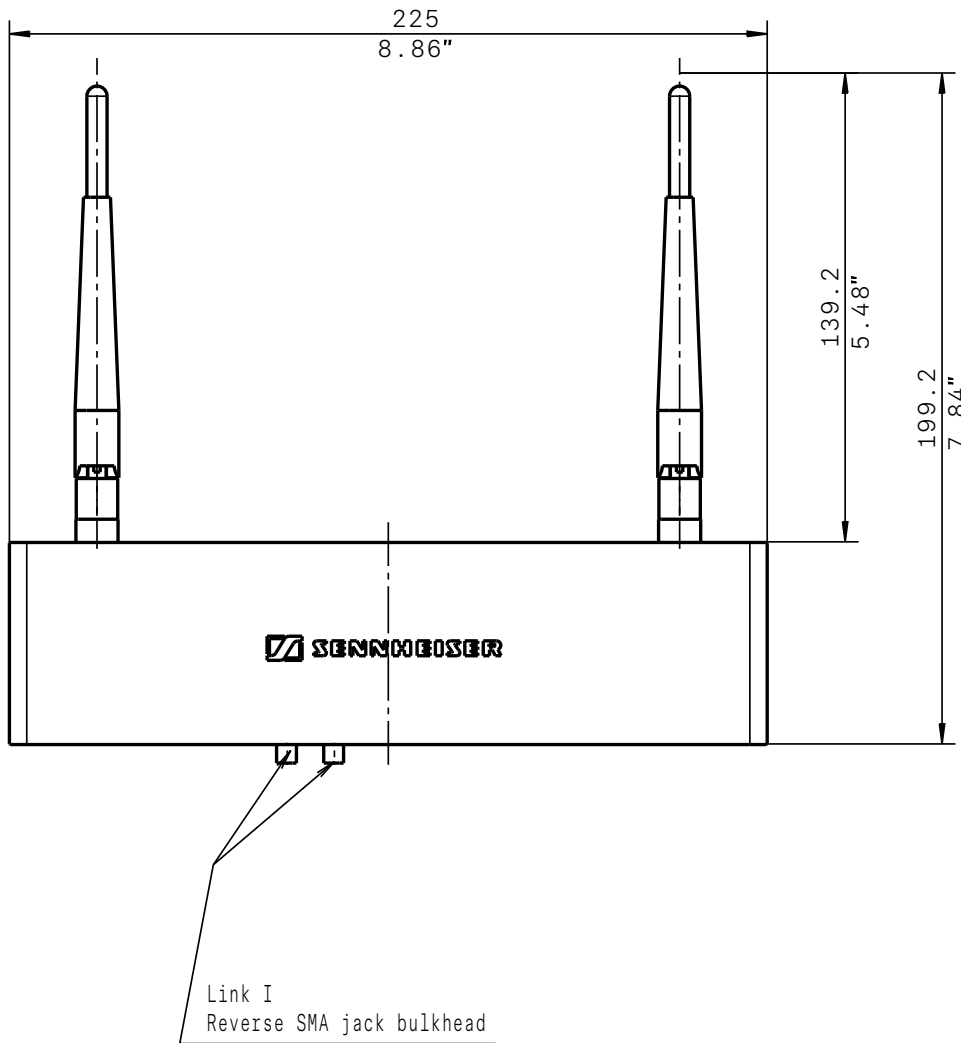

LIEFERUMFANG

AWM 2

- Metallgehäuse
- 2 Antennen
- Montageanleitung

AWM 4

- Metallgehäuse
- 4 Antennen
- Montageanleitung

AUSSCHREIBUNGSTEXT

AWM 2

Leistungsmerkmale:

- Antenne für die Wandmontage mit zwei weißen Stabantennen für den 1,9-GHz-Frequenzbereich
- Robustes Metallgehäuse für die unauffällige Montage an der Wand oder auf einem Stativ
- Zwei R-SMA-Antennenanschlüsse auf der Oberseite für die Stabantennen
- 3/8"-Innengewinde auf der Unterseite für die Stativmontage
- zwei 9-mm-Montagelöcher auf der Rückseite für die Wandmontage

Technische Daten:

- Abmessungen (L x B x H): 225 x 53 x 60 mm
- Gewicht: 669 g

Fabrikat: Sennheiser AWM 2

AWM 4

Leistungsmerkmale:

- Antenne für die Wandmontage mit zwei weißen Stabantennen für den 1,9-GHz-Frequenzbereich
- Robustes Metallgehäuse für die unauffällige Montage an der Wand oder auf einem Stativ
- Vier R-SMA-Antennenanschlüsse auf der Ober- und Unterseite für die Stabantennen
- 3/8"-Innengewinde auf der Unterseite für die Stativmontage
- zwei 9-mm-Montagelöcher auf der Rückseite für die Wandmontage

Technische Daten:

- Abmessungen (L x B x H): 225 x 53 x 60 mm
- Gewicht: 669 g

Fabrikat: Sennheiser AWM 4

SpeechLine Digital Wireless AWM 2 / AWM 4 - Abgesetzte Antenne

ABMESSUNGEN

AWM 2

SpeechLine Digital Wireless AWM 2 / AWM 4 - Abgesetzte Antenne