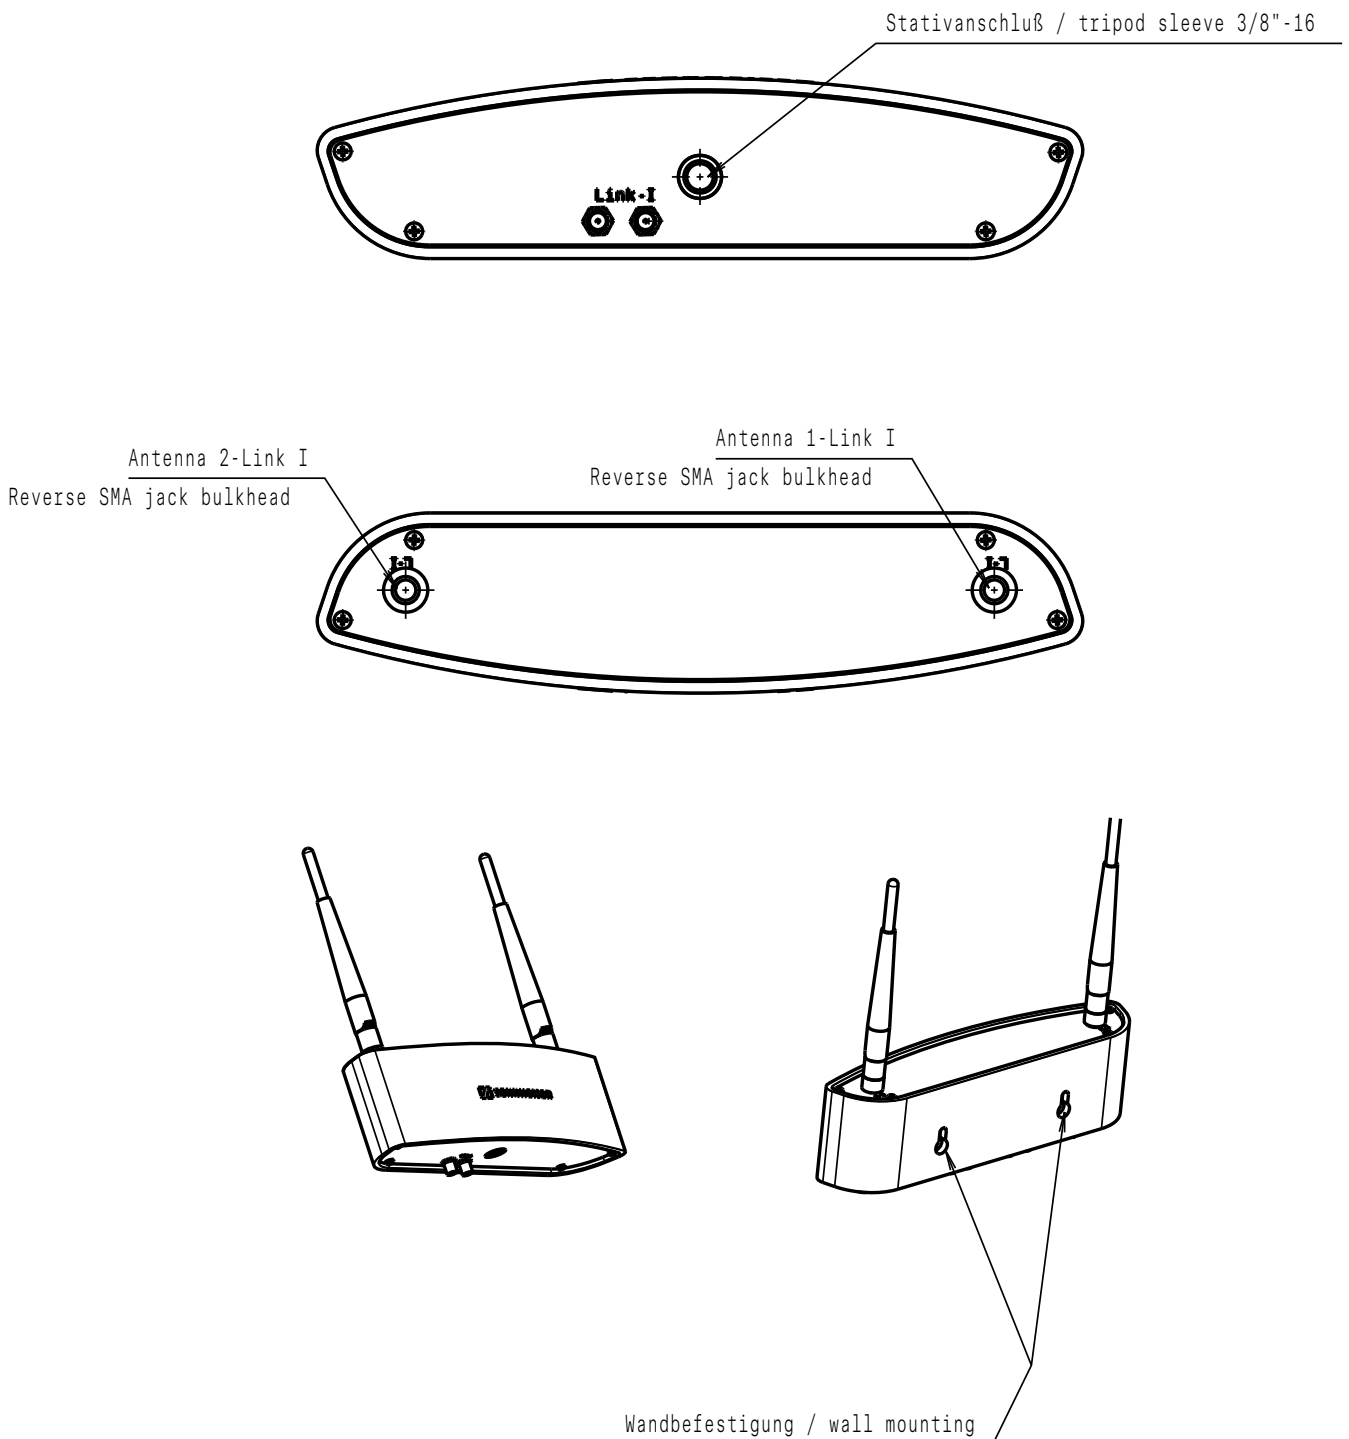

- Antenne für die Wandmontage mit zwei weißen Stabantennen für den 1,9-GHz-Frequenzbereich
- Robustes Metallgehäuse für die unauffällige Montage an der Wand oder auf einem Stativ
- Zwei R-SMA-Antennenanschlüsse auf der Oberseite für die Stabantennen
- 3/8"-Innengewinde auf der Unterseite für die Stativmontage
- zwei 9-mm-Montagelöcher auf der Rückseite für die Wandmontage

Technische Daten:

- Abmessungen (L x B x H): 225 x 53 x 60 mm
- Gewicht: 669 g

Fabrikat: Sennheiser AWM 2

AWM 4

Leistungsmerkmale:

- Antenne für die Wandmontage mit zwei weißen Stabantennen für den 1,9-GHz-Frequenzbereich
- Robustes Metallgehäuse für die unauffällige Montage an der Wand oder auf einem Stativ
- Vier R-SMA-Antennenanschlüsse auf der Ober- und Unterseite für die Stabantennen
- 3/8"-Innengewinde auf der Unterseite für die Stativmontage
- zwei 9-mm-Montagelöcher auf der Rückseite für die Wandmontage

Technische Daten:

- Abmessungen (L x B x H): 225 x 53 x 60 mm
- Gewicht: 669 g

Fabrikat: Sennheiser AWM 4

SpeechLine Digital Wireless AWM 2 / AWM 4 - Abgesetzte Antenne

ABMESSUNGEN

AWM 2

SpeechLine Digital Wireless AWM 2 / AWM 4 - Abgesetzte Antenne

ABMESSUNGEN

AWM 2

SpeechLine Digital Wireless AWM 2 / AWM 4 - Abgesetzte Antenne

ABMESSUNGEN

AWM 4

SpeechLine Digital Wireless AWM 2 / AWM 4 - Abgesetzte Antenne

ABMESSUNGEN

AWM 4