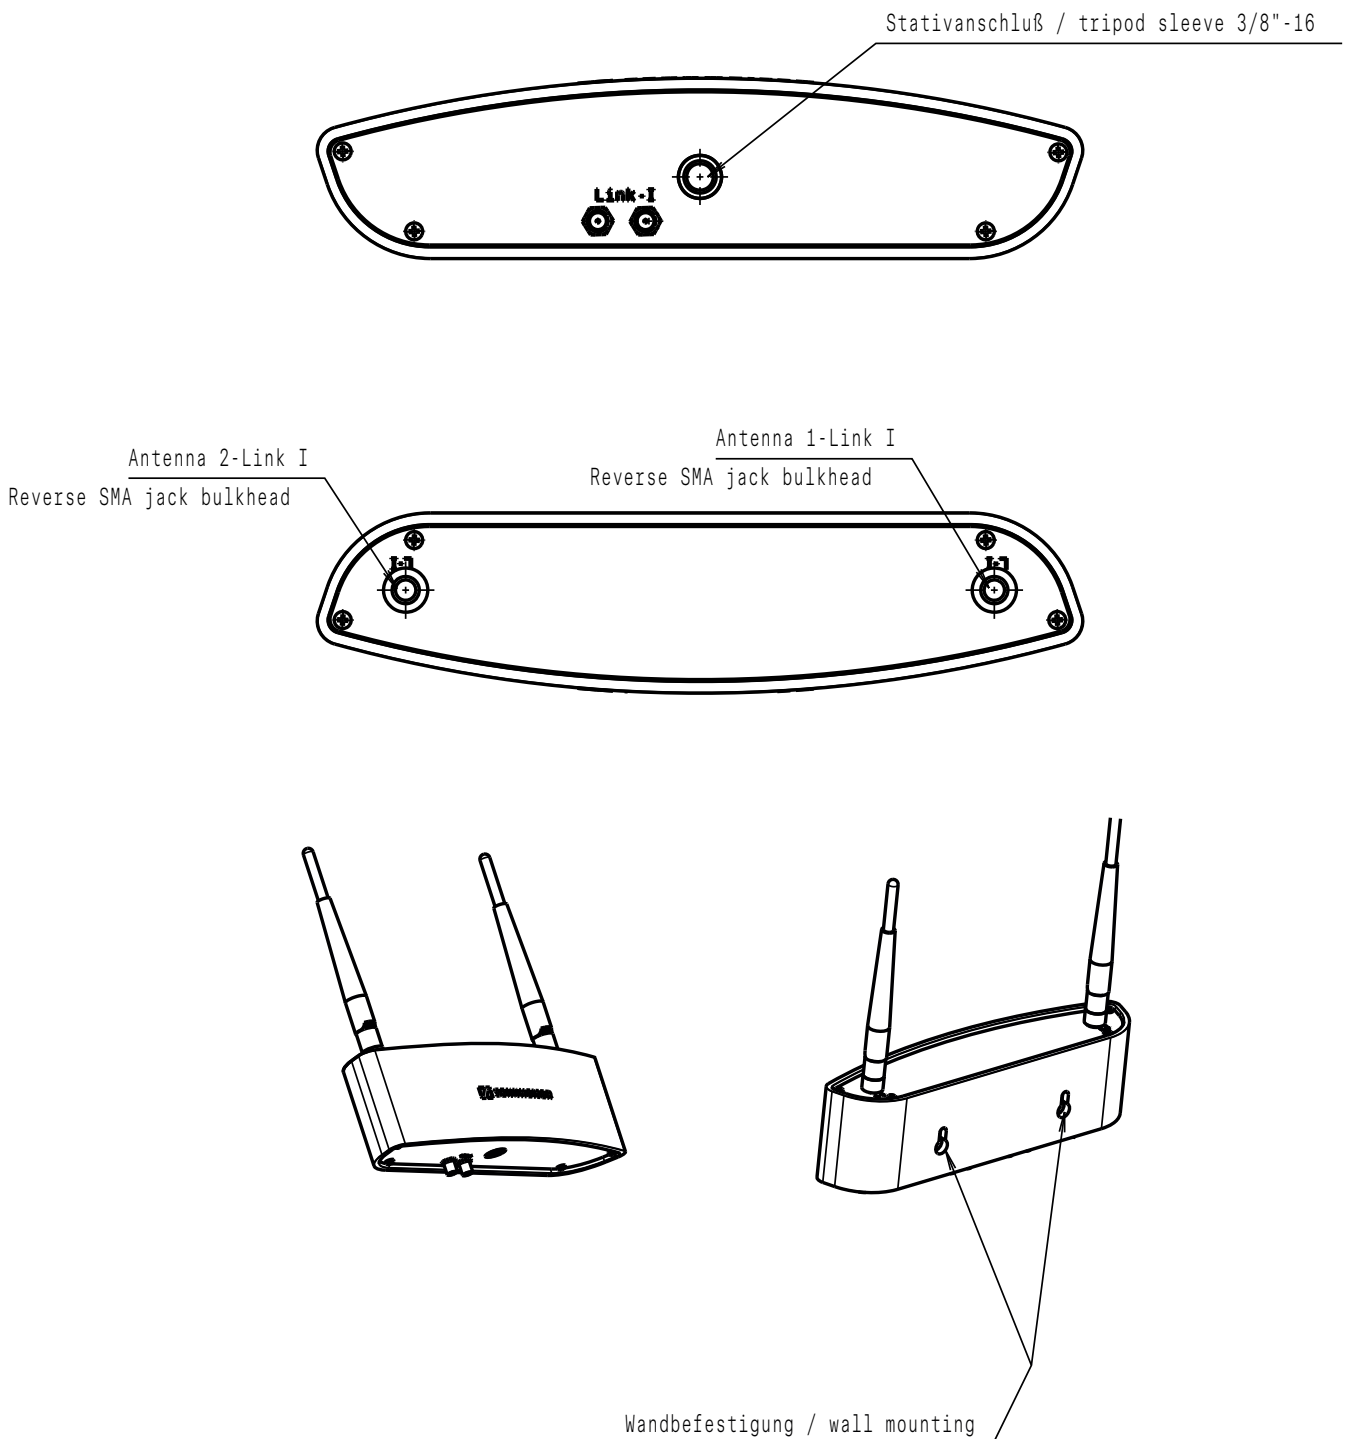

CONTENU DE LA LIVRAISON

AWM 2

- boîtier en métal
- 2 antennes
- instructions de montage

AWM 4

- boîtier en métal
- 4 antennes
- instructions de montage

SPÉCIFICATIONS ARCHITECTURALES

AWM 2

L'antenne murale, constituée de deux antennes à tige blanches réglées sur la plage de fréquences de 1,9 GHz et d'un boîtier métallique robuste, est conçue pour un montage discret sur un mur ou un pied de micro. Le boîtier métallique dispose de deux raccords sur sa partie supérieure pour fixer les antennes à tige et d'un filetage interne de 3/8» sur sa partie inférieure pour la fixation sur un pied de micro, ainsi que de deux orifices de montage de 9 mm à l'arrière pour la fixation murale. Les prises R-SMA intégrées sur la face inférieure permettent une connexion directe des câbles d'antenne, ce qui réduit l'effort d'installation.

AWM 4

L'antenne murale, constituée de quatre antennes à tige blanches réglées sur la plage de fréquences de 1,9 GHz et d'un boîtier métallique robuste, est conçue pour un montage discret sur un mur ou un pied de micro. Le boîtier métallique dispose de quatre raccords sur sa partie supérieure et inférieure pour fixer les antennes à tige et d'un filetage interne de 3/8» sur sa partie inférieure pour la fixation sur un pied de micro, ainsi que de deux orifices de montage de 9 mm à l'arrière pour la fixation murale. Les prises R-SMA intégrées sur la face inférieure permettent une connexion directe des câbles d'antenne, ce qui réduit l'effort d'installation.

SpeechLine Digital Wireless AWM 2 / AWM 4 - Antenne murale

DIMENSIONS

AWM 2

SpeechLine Digital Wireless AWM 2 / AWM 4 - Antenne murale

DIMENSIONS

AWM 2

SpeechLine Digital Wireless AWM 2 / AWM 4 - Antenne murale

DIMENSIONS

AWM 4

SpeechLine Digital Wireless AWM 2 / AWM 4 - Antenne murale

DIMENSIONS

AWM 4