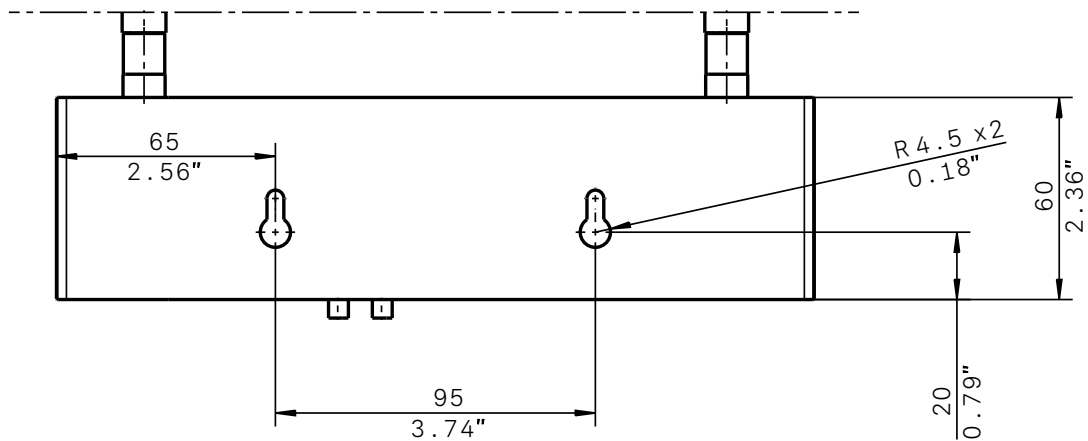

SpeechLine Digital Wireless AWM 2 / AWM 4 - Antenne murale

DIMENSIONS

AWM 2