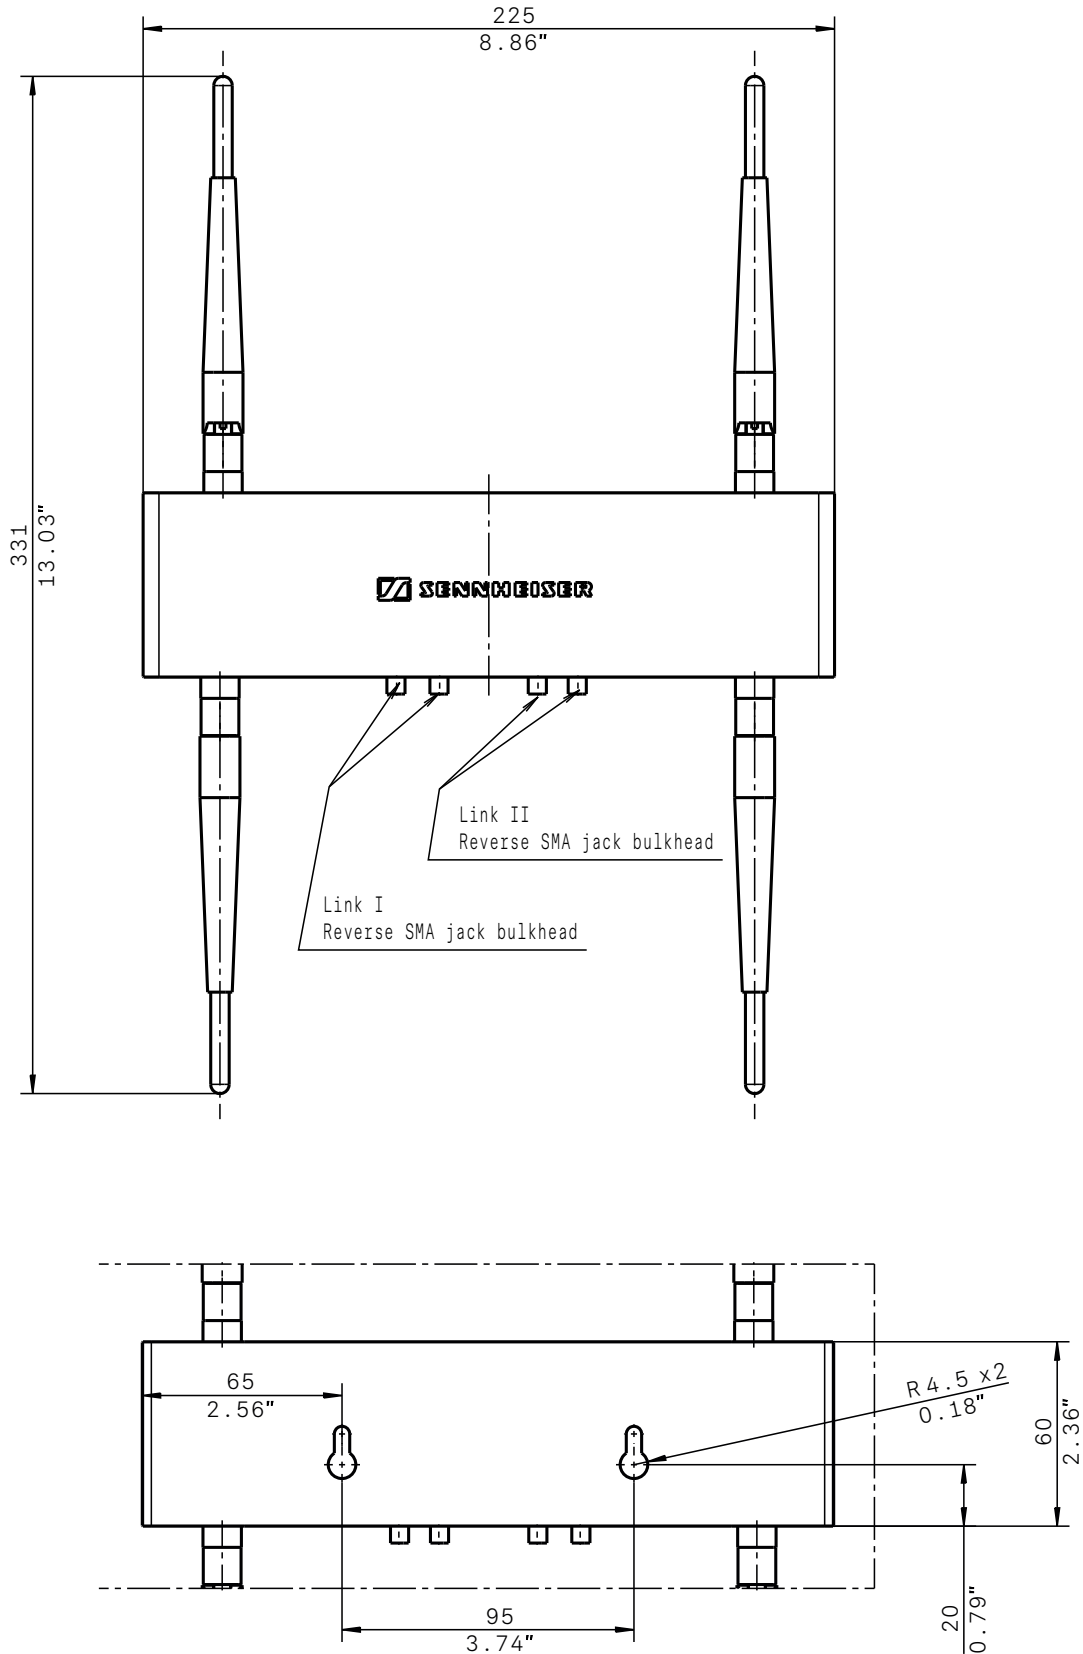

SpeechLine Digital Wireless AWM 2 / AWM 4 - Antenne murale

DIMENSIONS

AWM 4