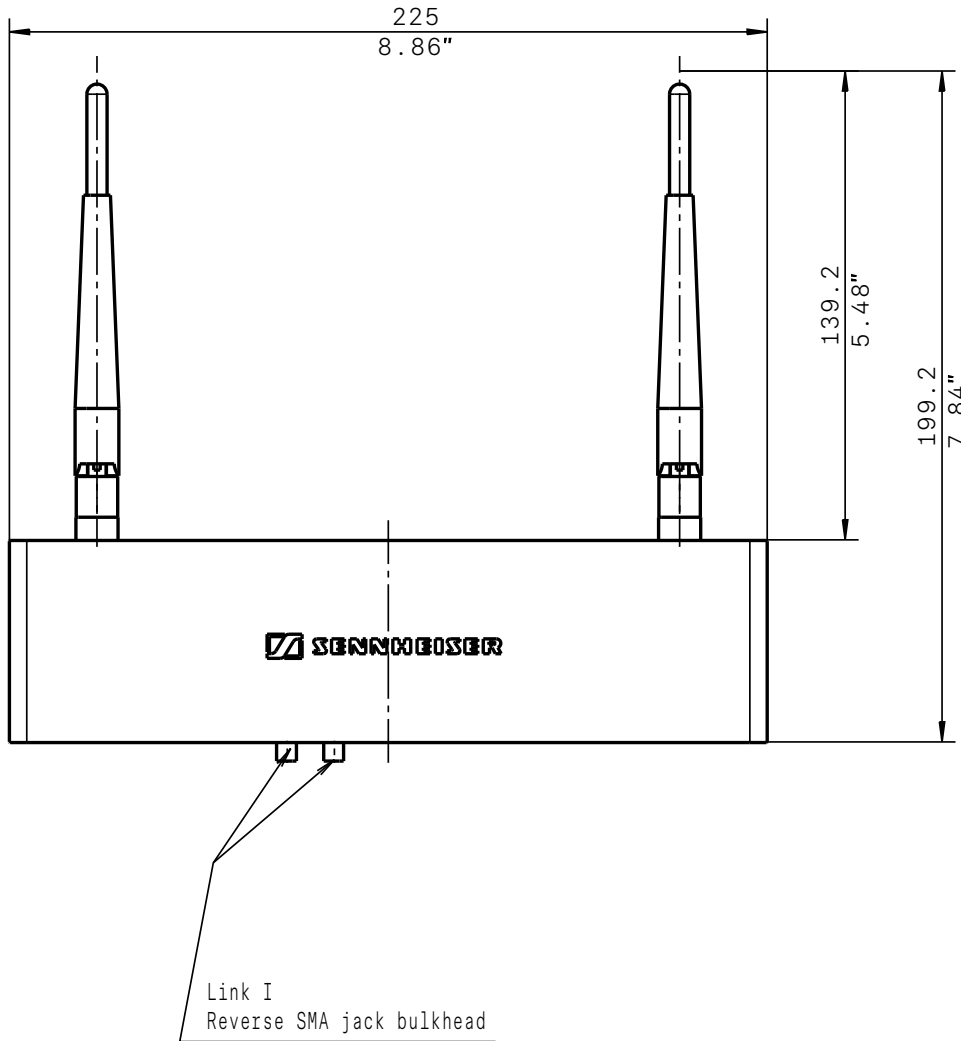

SpeechLine Digital Wireless AWM 2 / AWM 4 - Antenne murale

DIMENSIONS

AWM 2