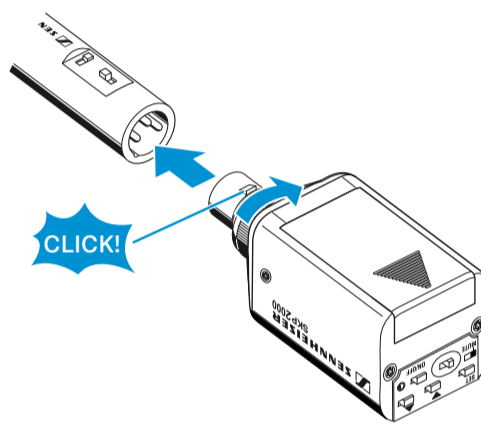

SKP 2000

Microphone