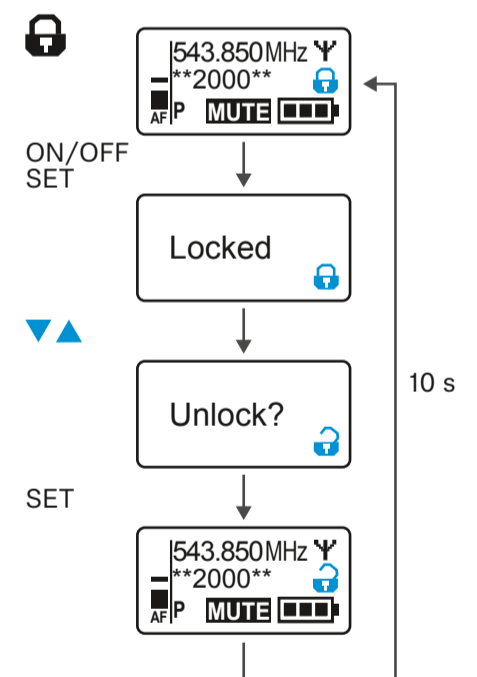

EK 2000

SKP 2000

On/Off

EK 2000

SKP 2000

Home screens

EK 2000

SKP 2000

Auto lock

Menu

EK 2000