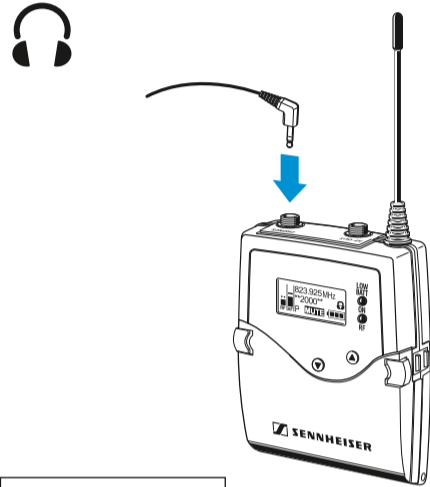

**EK 2000
SKP 2000
SK 2000
SKM 2000**

Quick Guide
Kurzanleitung
Guide rapide
Guía rápida
Guía de inicio rápido
Guia rápido
Beknopte handleiding
Krótka instrukcja obsługi
Snabbguide

Kort vejledning
Pikaohje
Γρήγορος οδηγός
Kısa Kılavuz
Краткая инструкция
快速指南
快速使用指南
クイックガイド
퀵 가이드

SENNHEISER

Sennheiser Documentation App

or online at
www.sennheiser.com/download
2000 Series_

Sennheiser electronic GmbH & Co. KG

Am Labor 1, 30900 Wedemark, Germany
www.sennheiser.com

Printed in Germany, Publ. 09/18, 575852/A01

Setup

EK 2000