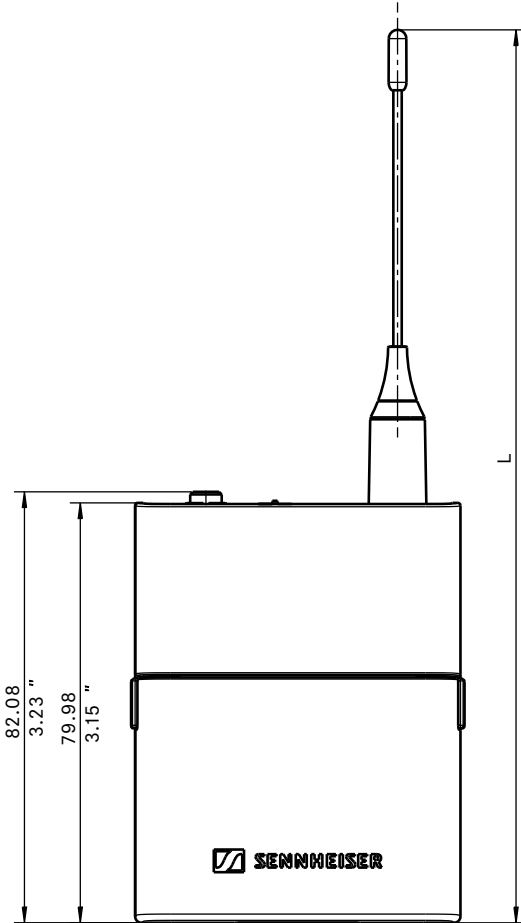

Evolution Wireless Digital EW-DP ME-2 SET | Lavalier Set

DIMENSIONES

EW-DP EK

Evolution Wireless Digital EW-DP ME-2 SET | Lavalier Set

DIMENSIONES

EW-D SK

Frequenzbereich Frequency range	L
1785-1805 MHZ	198.8 / 7.83"
925-937.5 MHZ	152.8 / 6.02"
902-928 MHZ	152.8 / 6.02"
823-832 MHZ / 863-865 MHZ	161.8 / 6.37"
662-694 MHZ	190.8 / 7.51"
630-662 MHZ	190.8 / 7.51"
606-662 MHZ	190.8 / 7.51"
552-608 MHZ	212.8 / 8.38"
520-576 MHZ	212.8 / 8.38"
470.2-526 MHZ	226.8 / 8.93"

Evolution Wireless Digital EW-DP ME-2 SET | Lavalier Set

DIMENSIONES

Accesorios de montaje

Montagemaße in Anlehnung an ISO 518
Mounting dimensions according to ISO 518