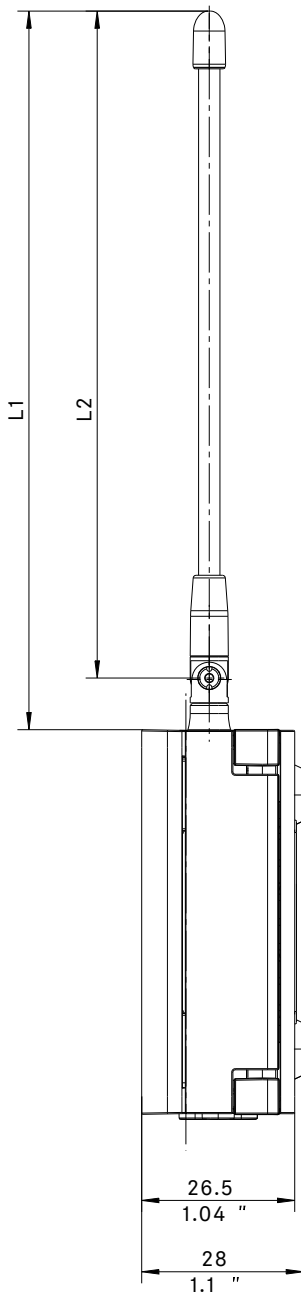

EW-DP ME-2 SET (Q1-6)	470,2 – 526 MHz	Art. no. 700010
EW-DP ME-2 SET (R1-6)	520 – 576 MHz	Art. no. 700011
EW-DP ME-2 SET (R4-9)	552 – 607,8 MHz	Art. no. 700012
EW-DP ME-2 SET (S1-7)	606,2 – 662 MHz	Art. no. 700013
EW-DP ME-2 SET (S4-7)	630 – 662 MHz	Art. no. 700014
EW-DP ME-2 SET (S7-10)	662 – 693,8 MHz	Art. no. 700015
EW-DP ME-2 SET (U1/5)	823,2 – 831,8 MHz & 863,2 – 864,8 MHz	Art. no. 700016
EW-DP ME-2 SET (V3-4)	925,2 – 937,3 MHz	Art. no. 700018
EW-DP ME-2 SET (Y1-3)	1785,2 – 1799,8 MHz	Art. no. 700019

Evolution Wireless Digital EW-DP ME-2 SET | Lavalier Set

DIMENSIONES

EW-DP EK

Evolution Wireless Digital EW-DP ME-2 SET | Lavalier Set

DIMENSIONES

EW-D SK

Frequenzbereich Frequency range	L
1785-1805 MHZ	198.8 / 7.83"
925-937.5 MHZ	152.8 / 6.02"
902-928 MHZ	152.8 / 6.02"
823-832 MHZ / 863-865 MHZ	161.8 / 6.37"
662-694 MHZ	190.8 / 7.51"
630-662 MHZ	190.8 / 7.51"
606-662 MHZ	190.8 / 7.51"
552-608 MHZ	212.8 / 8.38"
520-576 MHZ	212.8 / 8.38"
470.2-526 MHZ	226.8 / 8.93"