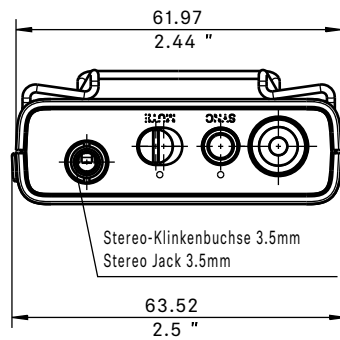

ACCESORIOS

Mounting Plate Set	Kit de montaje EW-DP (placa de montaje, zapata fría, clip para cinturón y tornillos)	Art. no. 700005
Mounting Plate	Placa de montaje (solo)	Art. no. 588188
CL35	Cable en espiral TRS de 3.5 mm a 3.5 mm	Art. no. 586365
CL35-Y	Cable en espiral TRS de 3.5 mm a 3.5 mm dual	Art. no. 700061
CL35XLR	Cable en espiral de 3.5 mm a XLR	Art. no. 700062
BA 70	Batería recargable para SK y SKM-S	Art. no. 508860
L 70 USB	Cargador para batería recargable BA 70	Art. no. 508861
EW-D CHARGING SET	Set de cargador L 70 USB y 2 baterías recargables BA 70	Art. no. 508862

Evolution Wireless Digital EW-DP ME-2 SET | Lavalier Set

DIMENSIONES

EW-DP EK

Evolution Wireless Digital EW-DP ME-2 SET | Lavalier Set

DIMENSIONES

EW-D SK

Frequenzbereich Frequency range	L
1785-1805 MHZ	198.8 / 7.83"
925-937.5 MHZ	152.8 / 6.02"
902-928 MHZ	152.8 / 6.02"
823-832 MHZ / 863-865 MHZ	161.8 / 6.37"
662-694 MHZ	190.8 / 7.51"
630-662 MHZ	190.8 / 7.51"
606-662 MHZ	190.8 / 7.51"
552-608 MHZ	212.8 / 8.38"
520-576 MHZ	212.8 / 8.38"
470.2-526 MHZ	226.8 / 8.93"

Evolution Wireless Digital EW-DP ME-2 SET | Lavalier Set

DIMENSIONES

Accesorios de montaje

Montagemaße in Anlehnung an ISO 518
Mounting dimensions according to ISO 518