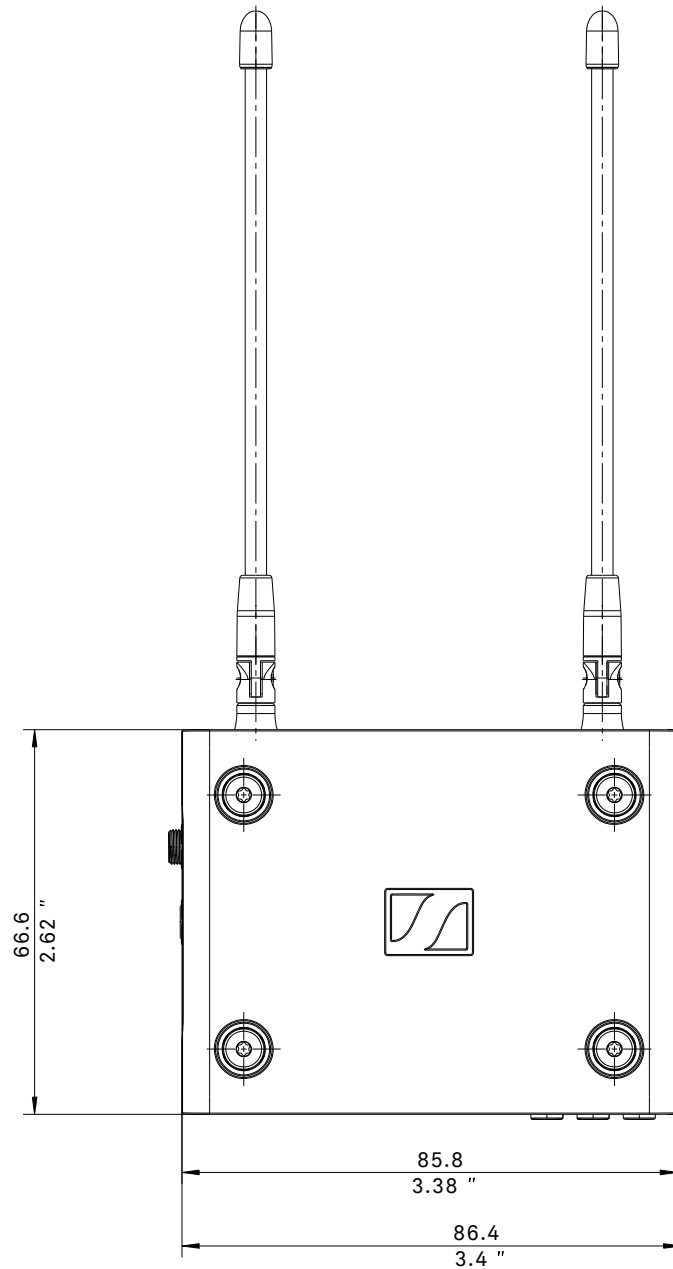

ACCESORIOS

Mounting Plate Set	Kit de montaje EW-DP (placa de montaje, zapata fría, clip para cinturón y tornillos)	Art. no. 700005
Mounting Plate	Placa de montaje (solo)	Art. no. 588188
CL35	Cable en espiral TRS de 3.5 mm a 3.5 mm	Art. no. 586365
CL35-Y	Cable en espiral TRS de 3.5 mm a 3.5 mm dual	Art. no. 700061
CL35XLR	Cable en espiral de 3.5 mm a XLR	Art. no. 700062
BA 70	Batería recargable para SK y SKM-S	Art. no. 508860
L 70 USB	Cargador para batería recargable BA 70	Art. no. 508861
EW-D CHARGING SET	Set de cargador L 70 USB y 2 baterías recargables BA 70	Art. no. 508862

Evolution Wireless Digital EW-DP ME-2 SET | Lavalier Set

DIMENSIONES

EW-DP EK

Evolution Wireless Digital EW-DP ME-2 SET | Lavalier Set

DIMENSIONES

EW-D SK

Frequenzbereich Frequency range	L
1785-1805 MHZ	198.8 / 7.83"
925-937.5 MHZ	152.8 / 6.02"
902-928 MHZ	152.8 / 6.02"
823-832 MHZ / 863-865 MHZ	161.8 / 6.37"
662-694 MHZ	190.8 / 7.51"
630-662 MHZ	190.8 / 7.51"
606-662 MHZ	190.8 / 7.51"
552-608 MHZ	212.8 / 8.38"
520-576 MHZ	212.8 / 8.38"
470.2-526 MHZ	226.8 / 8.93"

Evolution Wireless Digital EW-DP ME-2 SET | Lavalier Set

DIMENSIONES

Accesorios de montaje

Montagemaße in Anlehnung an ISO 518
Mounting dimensions according to ISO 518