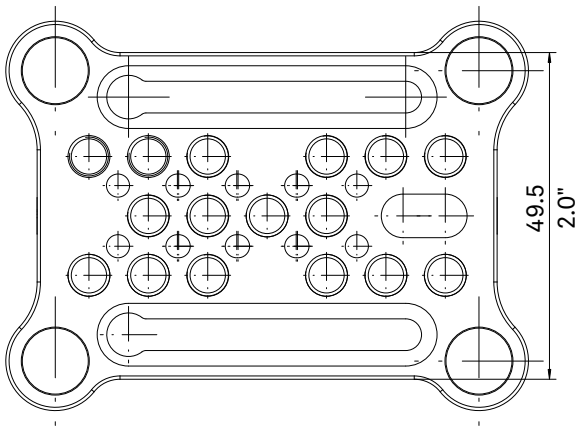

Evolution Wireless Digital EW-DP ME-2 SET | Lavalier Set

DIMENSIONES

EW-DP EK

Evolution Wireless Digital EW-DP ME-2 SET | Lavalier Set

DIMENSIONES

EW-D SK

Frequenzbereich Frequency range	L
1785-1805 MHZ	198.8 / 7.83"
925-937.5 MHZ	152.8 / 6.02"
902-928 MHZ	152.8 / 6.02"
823-832 MHZ / 863-865 MHZ	161.8 / 6.37"
662-694 MHZ	190.8 / 7.51"
630-662 MHZ	190.8 / 7.51"
606-662 MHZ	190.8 / 7.51"
552-608 MHZ	212.8 / 8.38"
520-576 MHZ	212.8 / 8.38"
470.2-526 MHZ	226.8 / 8.93"

Evolution Wireless Digital EW-DP ME-2 SET | Lavalier Set

DIMENSIONES

Accesorios de montaje

Montagemaße in Anlehnung an ISO 518
Mounting dimensions according to ISO 518