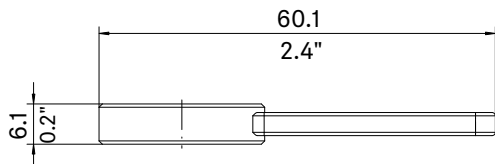

Evolution Wireless Digital EW-DP ME-2 SET | Lavalier Set

DIMENSIONES

EW-DP EK

Evolution Wireless Digital EW-DP ME-2 SET | Lavalier Set

DIMENSIONES

EW-D SK

Frequenzbereich Frequency range	L
1785-1805 MHZ	198.8 / 7.83"
925-937.5 MHZ	152.8 / 6.02"
902-928 MHZ	152.8 / 6.02"
823-832 MHZ / 863-865 MHZ	161.8 / 6.37"
662-694 MHZ	190.8 / 7.51"
630-662 MHZ	190.8 / 7.51"
606-662 MHZ	190.8 / 7.51"
552-608 MHZ	212.8 / 8.38"
520-576 MHZ	212.8 / 8.38"
470.2-526 MHZ	226.8 / 8.93"

Evolution Wireless Digital EW-DP ME-2 SET | Lavalier Set

DIMENSIONES

Accesorios de montaje

Montagemaße in Anlehnung an ISO 518
Mounting dimensions according to ISO 518