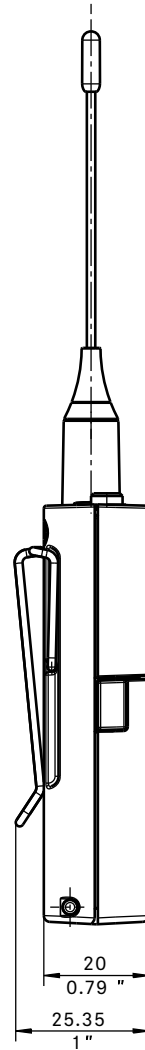

EW-DP ME-2 SET (Q1-6)	470,2 – 526 MHz	Art. no. 700010
EW-DP ME-2 SET (R1-6)	520 – 576 MHz	Art. no. 700011
EW-DP ME-2 SET (R4-9)	552 – 607,8 MHz	Art. no. 700012
EW-DP ME-2 SET (S1-7)	606,2 – 662 MHz	Art. no. 700013
EW-DP ME-2 SET (S4-7)	630 – 662 MHz	Art. no. 700014
EW-DP ME-2 SET (S7-10)	662 – 693,8 MHz	Art. no. 700015
EW-DP ME-2 SET (U1/5)	823,2 – 831,8 MHz & 863,2 – 864,8 MHz	Art. no. 700016
EW-DP ME-2 SET (V3-4)	925,2 – 937,3 MHz	Art. no. 700018
EW-DP ME-2 SET (Y1-3)	1785,2 – 1799,8 MHz	Art. no. 700019

Evolution Wireless Digital EW-DP ME-2 SET | Lavalier Set

DIMENSIONES

EW-DP EK

Evolution Wireless Digital EW-DP ME-2 SET | Lavalier Set

DIMENSIONES

EW-D SK

Frequenzbereich Frequency range	L
1785-1805 MHZ	198.8 / 7.83"
925-937.5 MHZ	152.8 / 6.02"
902-928 MHZ	152.8 / 6.02"
823-832 MHZ / 863-865 MHZ	161.8 / 6.37"
662-694 MHZ	190.8 / 7.51"
630-662 MHZ	190.8 / 7.51"
606-662 MHZ	190.8 / 7.51"
552-608 MHZ	212.8 / 8.38"
520-576 MHZ	212.8 / 8.38"
470.2-526 MHZ	226.8 / 8.93"