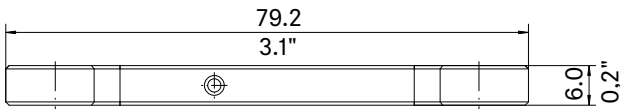

Evolution Wireless Digital EW-DP ME-2 SET | Lavalier Set

DIMENSIONES

EW-DP EK

Evolution Wireless Digital EW-DP ME-2 SET | Lavalier Set

DIMENSIONES

EW-D SK

Frequenzbereich Frequency range	L
1785-1805 MHZ	198.8 / 7.83"
925-937.5 MHZ	152.8 / 6.02"
902-928 MHZ	152.8 / 6.02"
823-832 MHZ / 863-865 MHZ	161.8 / 6.37"
662-694 MHZ	190.8 / 7.51"
630-662 MHZ	190.8 / 7.51"
606-662 MHZ	190.8 / 7.51"
552-608 MHZ	212.8 / 8.38"
520-576 MHZ	212.8 / 8.38"
470.2-526 MHZ	226.8 / 8.93"

Evolution Wireless Digital EW-DP ME-2 SET | Lavalier Set

DIMENSIONES

Accesorios de montaje

Montagemaße in Anlehnung an ISO 518
Mounting dimensions according to ISO 518