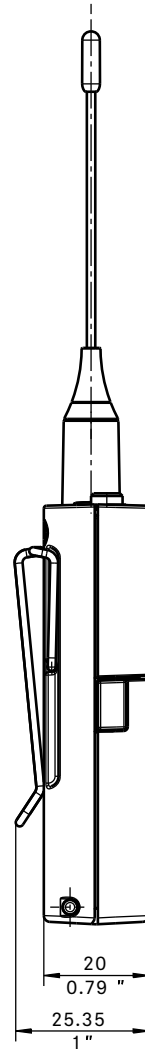

EW-DP ME-4 SET (Q1-6)	470,2 – 526 MHz	Art. no. 700020
EW-DP ME-4 SET (R1-6)	520 – 576 MHz	Art. no. 700021
EW-DP ME-4 SET (R4-9)	552 – 607,8 MHz	Art. no. 700022
EW-DP ME-4 SET (S1-7)	606,2 – 662 MHz	Art. no. 700023
EW-DP ME-4 SET (S4-7)	630 – 662 MHz	Art. no. 700024
EW-DP ME-4 SET (S7-10)	662 – 693,8 MHz	Art. no. 700025
EW-DP ME-4 SET (U1/5)	823,2 – 831,8 MHz & 863,2 – 864,8 MHz	Art. no. 700026
EW-DP ME-4 SET (V3-4)	925,2 – 937,3 MHz	Art. no. 700028
EW-DP ME-4 SET (Y1-3)	1785,2 – 1799,8 MHz	Art. no. 700029

Evolution Wireless Digital EW-DP ME-4 SET | Lavalier Set

DIMENSIONS

EW-DP EK

Evolution Wireless Digital EW-DP ME-4 SET | Lavalier Set

DIMENSIONS

EW-D SK

Frequenzbereich Frequency range	L
1785-1805 MHz	198.8 / 7.83"
925-937.5 MHz	152.8 / 6.02"
902-928 MHz	152.8 / 6.02"
823-832 MHz / 863-865 MHz	161.8 / 6.37"
662-694 MHz	190.8 / 7.51"
630-662 MHz	190.8 / 7.51"
606-662 MHz	190.8 / 7.51"
552-608 MHz	212.8 / 8.38"
520-576 MHz	212.8 / 8.38"
470.2-526 MHz	226.8 / 8.93"

Evolution Wireless Digital EW-DP ME-4 SET | Lavalier Set

DIMENSIONS

Accesorios de montaje

Montagemaße in Anlehnung an ISO 518
Mounting dimensions according to ISO 518