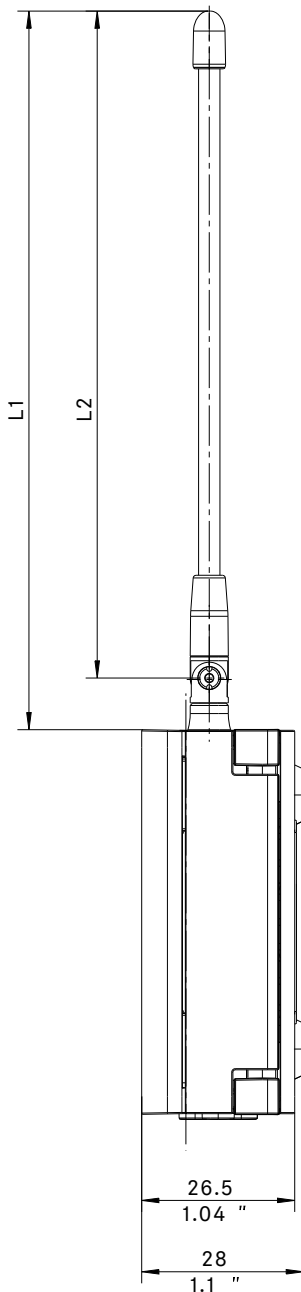

EW-DP ME-4 SET (Q1-6)	470,2 – 526 MHz	Art. no. 700020
EW-DP ME-4 SET (R1-6)	520 – 576 MHz	Art. no. 700021
EW-DP ME-4 SET (R4-9)	552 – 607,8 MHz	Art. no. 700022
EW-DP ME-4 SET (S1-7)	606,2 – 662 MHz	Art. no. 700023
EW-DP ME-4 SET (S4-7)	630 – 662 MHz	Art. no. 700024
EW-DP ME-4 SET (S7-10)	662 – 693,8 MHz	Art. no. 700025
EW-DP ME-4 SET (U1/5)	823,2 – 831,8 MHz & 863,2 – 864,8 MHz	Art. no. 700026
EW-DP ME-4 SET (V3-4)	925,2 – 937,3 MHz	Art. no. 700028
EW-DP ME-4 SET (Y1-3)	1785,2 – 1799,8 MHz	Art. no. 700029

Evolution Wireless Digital EW-DP ME-4 SET | Lavalier Set

DIMENSIONS

EW-DP EK

Evolution Wireless Digital EW-DP ME-4 SET | Lavalier Set

DIMENSIONS

EW-D SK

Frequenzbereich Frequency range	L
1785-1805 MHz	198.8 / 7.83"
925-937.5 MHz	152.8 / 6.02"
902-928 MHz	152.8 / 6.02"
823-832 MHz / 863-865 MHz	161.8 / 6.37"
662-694 MHz	190.8 / 7.51"
630-662 MHz	190.8 / 7.51"
606-662 MHz	190.8 / 7.51"
552-608 MHz	212.8 / 8.38"
520-576 MHz	212.8 / 8.38"
470.2-526 MHz	226.8 / 8.93"

Evolution Wireless Digital EW-DP ME-4 SET | Lavalier Set

DIMENSIONS

Accesorios de montaje

Montagemaße in Anlehnung an ISO 518
Mounting dimensions according to ISO 518