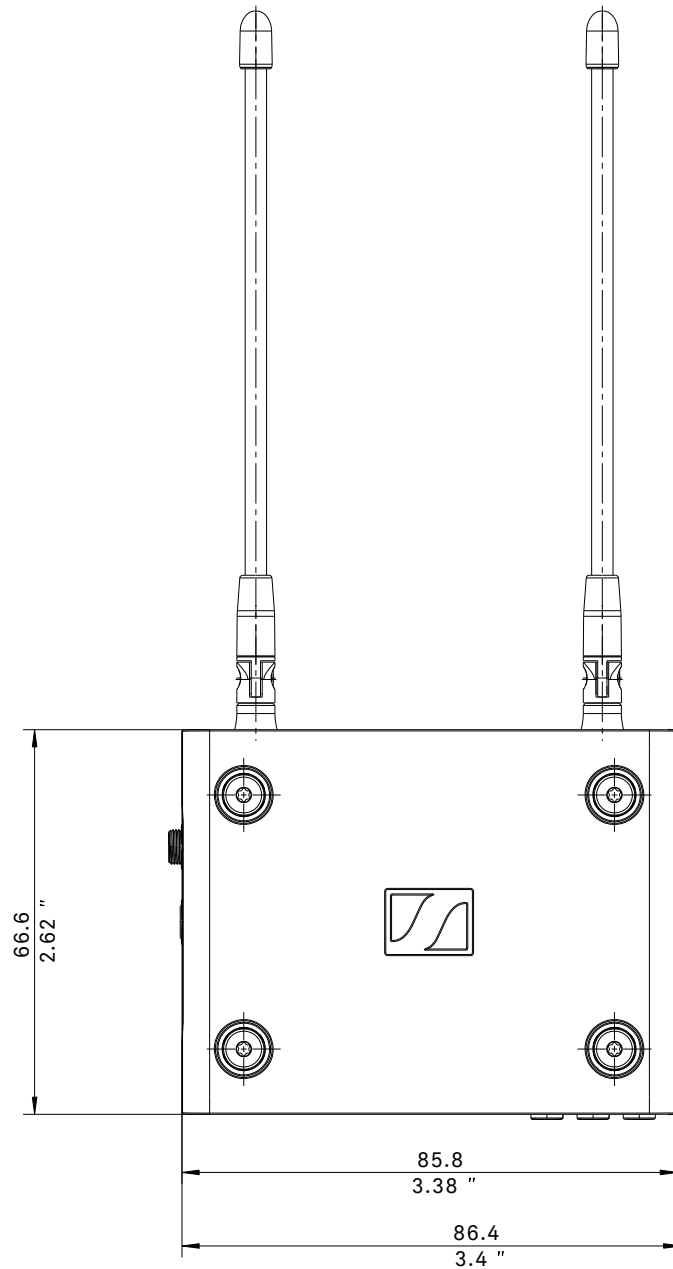

Evolution Wireless Digital EW-DP ME-4 SET | Lavalier Set

DIMENSIONS

EW-DP EK