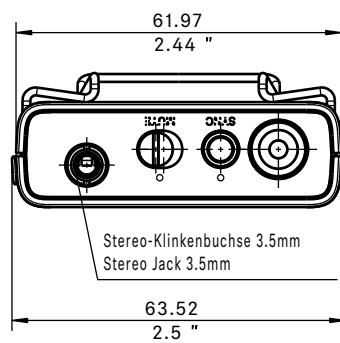

ACCESORIOS

Mounting Plate Set	Kit de montaje EW-DP (placa de montaje, zapata fría, clip para cinturón y tornillos)	Art. no. 700005
Mounting Plate	Placa de montaje (solo)	Art. no. 588188
CL35	Cable en espiral TRS de 3.5 mm a 3.5 mm	Art. no. 586365
CL35-Y	Cable en espiral TRS de 3.5 mm a 3.5 mm dual	Art. no. 700061
CL35XLR	Cable en espiral de 3.5 mm a XLR	Art. no. 700062
BA 70	Batería recargable para SK y SKM-S	Art. no. 508860
L 70 USB	Cargador para batería recargable BA 70	Art. no. 508861
EW-D CHARGING SET	Set de cargador L 70 USB y 2 baterías recargables BA 70	Art. no. 508862

Evolution Wireless Digital EW-DP ME-4 SET | Lavalier Set

DIMENSIONS

EW-DP EK

Evolution Wireless Digital EW-DP ME-4 SET | Lavalier Set

DIMENSIONS

EW-D SK

Frequenzbereich Frequency range	L
1785-1805 MHz	198.8 / 7.83"
925-937.5 MHz	152.8 / 6.02"
902-928 MHz	152.8 / 6.02"
823-832 MHz / 863-865 MHz	161.8 / 6.37"
662-694 MHz	190.8 / 7.51"
630-662 MHz	190.8 / 7.51"
606-662 MHz	190.8 / 7.51"
552-608 MHz	212.8 / 8.38"
520-576 MHz	212.8 / 8.38"
470.2-526 MHz	226.8 / 8.93"

Evolution Wireless Digital EW-DP ME-4 SET | Lavalier Set

DIMENSIONS

Accesorios de montaje

Montagemaße in Anlehnung an ISO 518
Mounting dimensions according to ISO 518