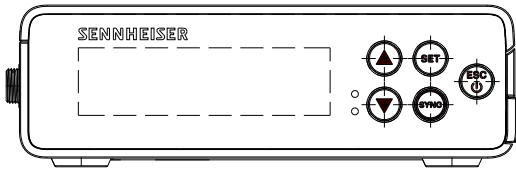

Evolution Wireless Digital EW-DP ME-4 SET | Lavalier Set

DIMENSIONS

EW-DP EK