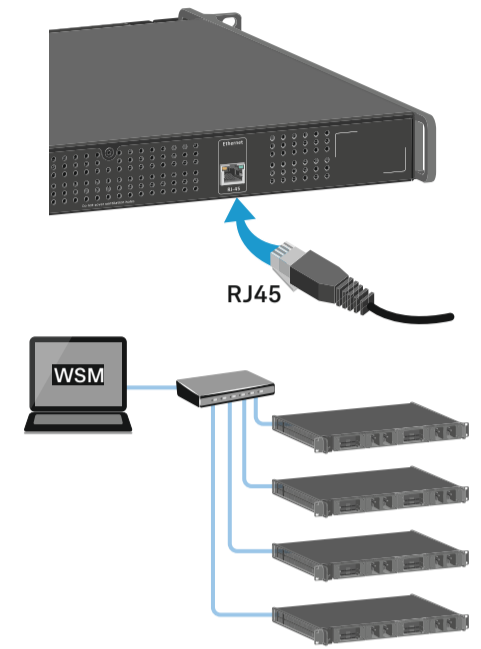

Digital 6000 L 6000 | LM 6060 | LM 6061 | LM 6062 | LM 6070

Quick Guide | Kurzanleitung | Guide rapide | Guida rapida | Guía de inicio rápido | Guia rápido | Beknopte handleiding | Krótka instrukcja obsługi | Snabbguide | Kort vejledning | Pikaohje | Γρήγορος οδηγός | Kısa Kılavuz | Краткая инструкция | 快速指南 | 快速使用指南 | クイックガイド | 요약 설명서

Setup

Remote Network - Sennheiser WSM
www.sennheiser.com/wsm

* to be ordered separately

Charging

* to be ordered separately

	Temp out of range, charging stopped
	Battery damaged
	Battery in regeneration
	Charging 0 % - 80 %
	Charging 81 % - 96 %
	Fully charged