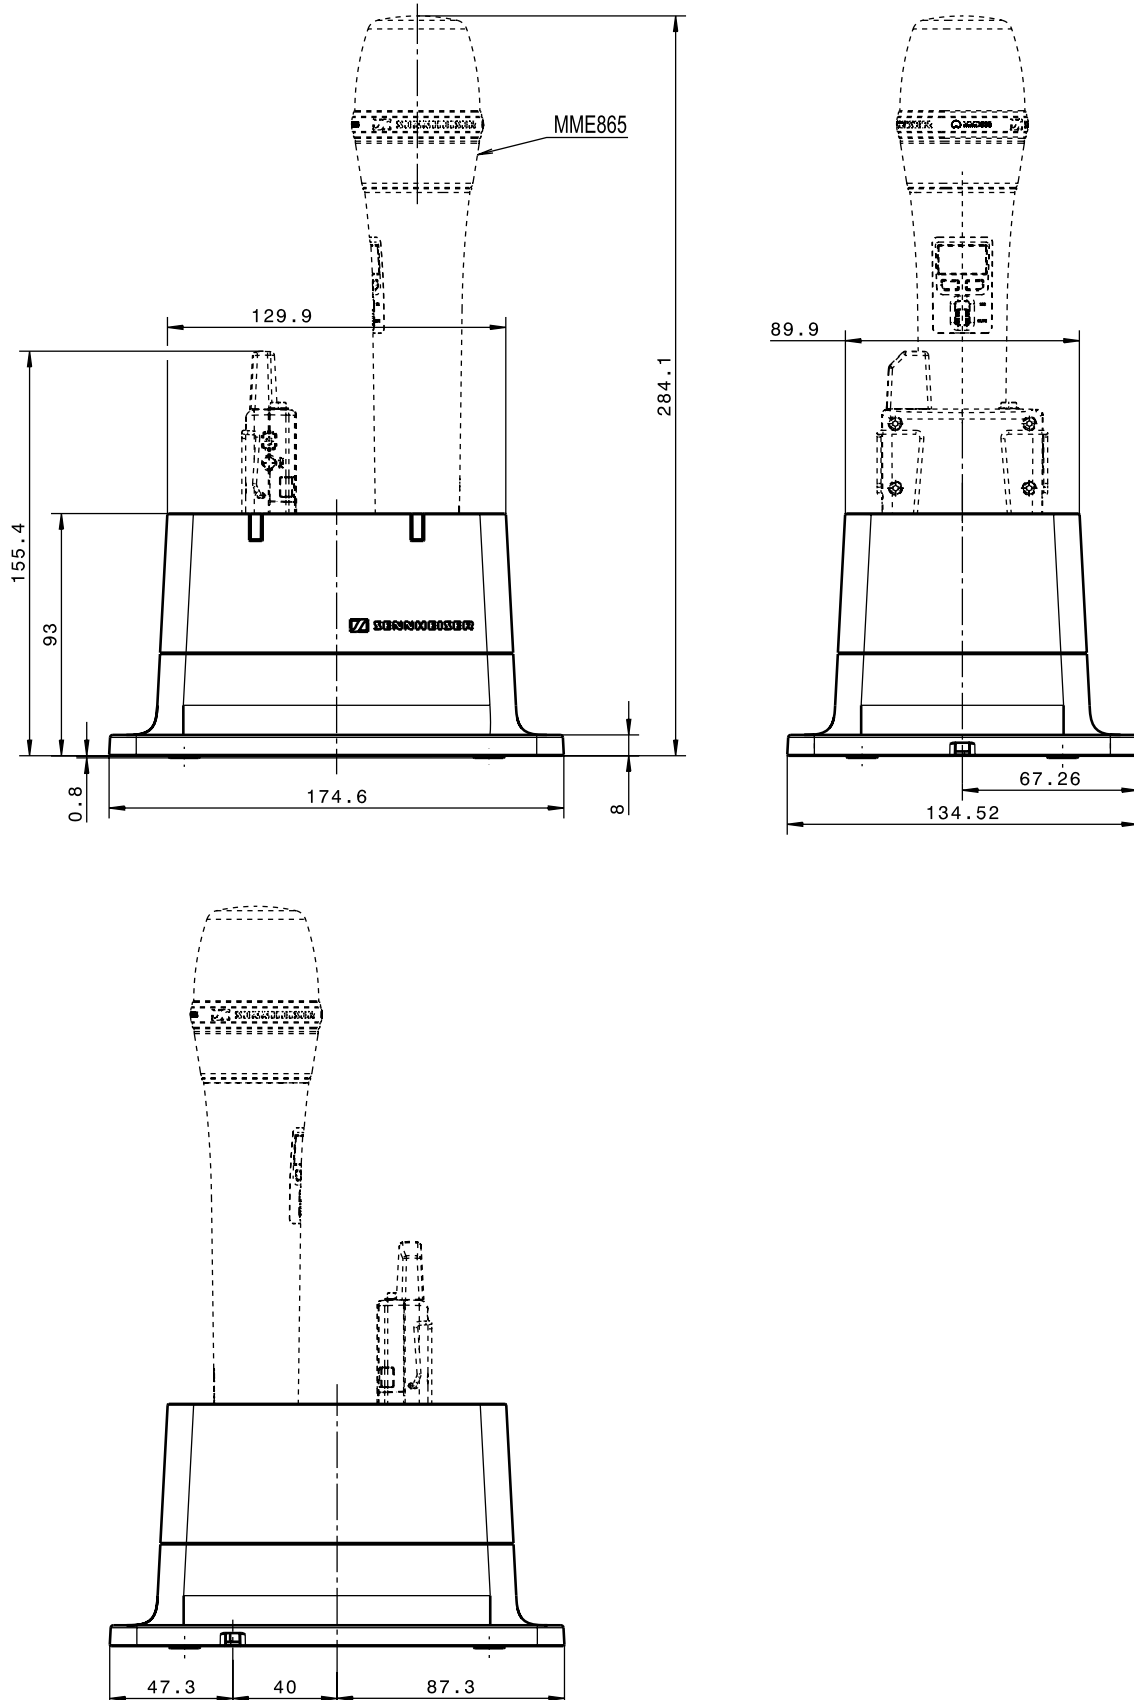

SpeechLine Digital Wireless CHG 2 - Ladegerät

ABMESSUNGEN