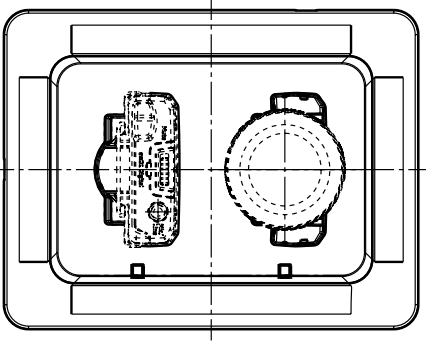

Das Ladegerät ist das Sennheiser CHG 2.

SpeechLine Digital Wireless CHG 2 - Ladegerät

ABMESSUNGEN

SpeechLine Digital Wireless CHG 2 - Ladegerät

ABMESSUNGEN

DC Power Jack

Cable Channel (strain relief)