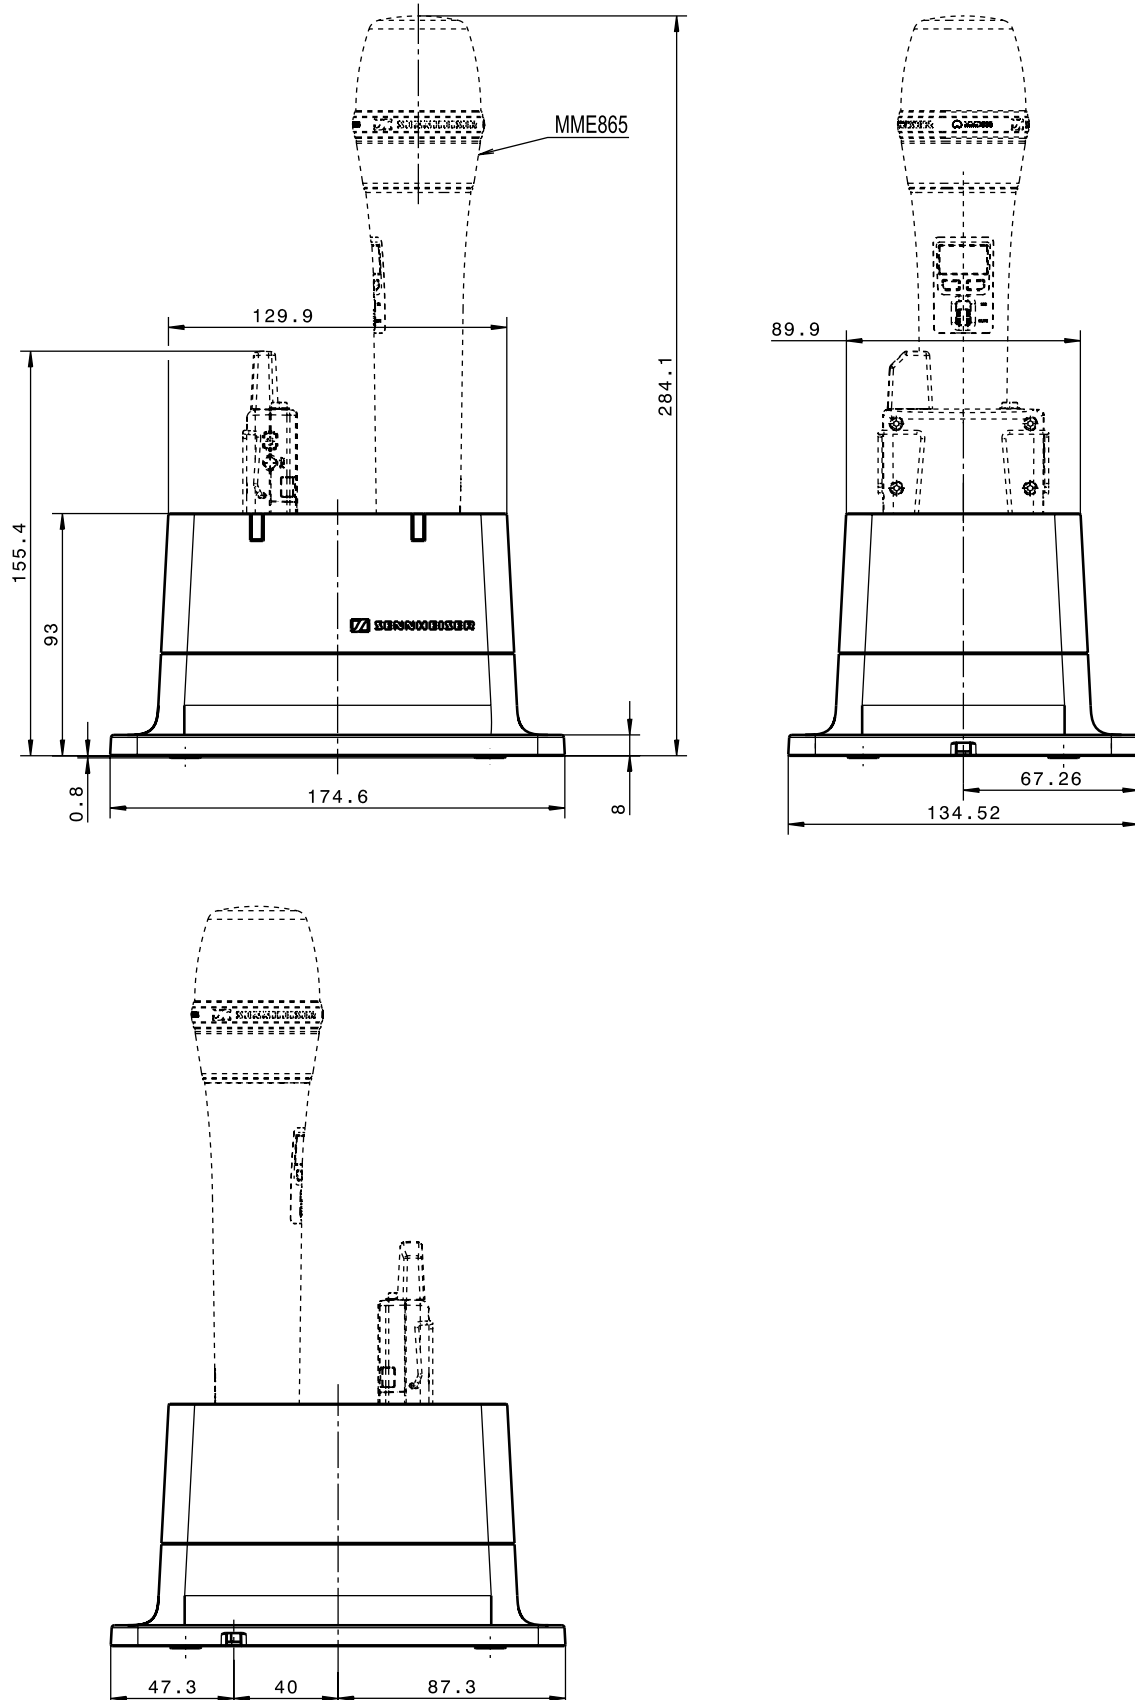

SpeechLine Digital Wireless CHG 2 – Oplader met 2 slots

AFMETINGEN