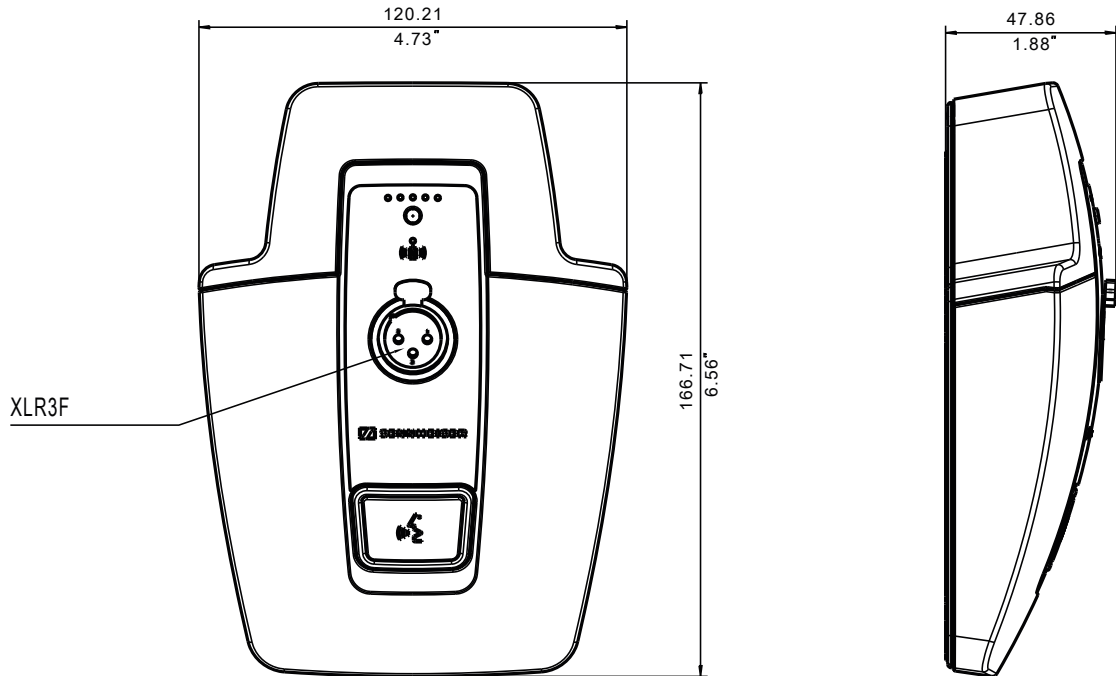

N° d'article 506805

BA 40

N° d'article 506656

SpeechLine Digital Wireless SL Tablestand 133-S DW

DIMENSIONS

USB2 Micro-USB-B Buchse /
USB2 micro USB-B connector

Zentrum drahtlose
Energieübertragung
center wireless charging