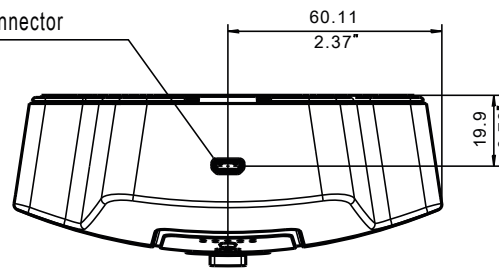

N° d'article 506805

BA 40

N° d'article 506656

SpeechLine Digital Wireless SL Tablestand 133-S DW

DIMENSIONS

USB2 Micro-USB-B Buchse /
USB2 micro USB-B connector

Zentrum drahtlose
Energieübertragung
center wireless charging