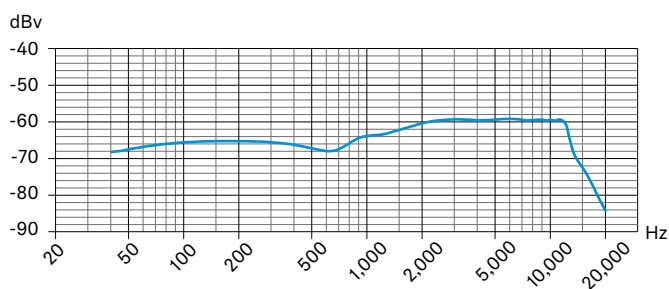

CONTENU DE LA LIVRAISON

- Microphone MD 42
- Notice d'emploi

CARACTÉRISTIQUES TECHNIQUES

Réponse en fréquence	40 – 18,000 Hz
Directivité	omnidirectionnelle
Sensibilité (champ libre, circuit ouvert, 1 kHz)	2.0 mV/Pa \pm 2.5 dB
Impédance nominale	350 Ω
Impédance terminale min.	1 k Ω
Dimensions	\varnothing 49 x 250 mm
Poids	360 g
Connexion	XLR-3

INFORMATIONS SUR LES PRODUITS

MD 42

N° d'art. 005173

RÉPONSE EN FRÉQUENCE

DIAGRAMME POLAIRE