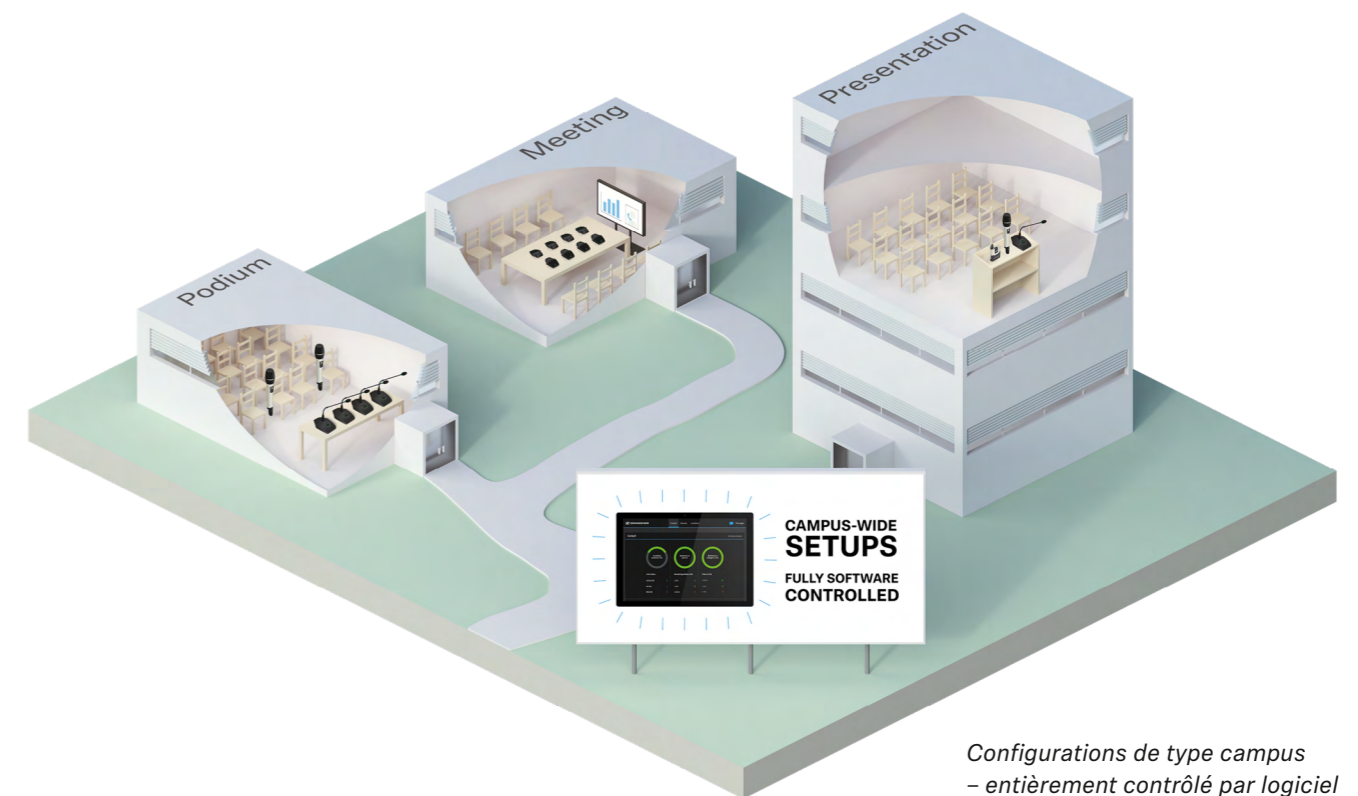

Systèmes compatibles

SpeechLine Digital Wireless

evolution wireless G4 & G3

TeamConnect Ceiling 2