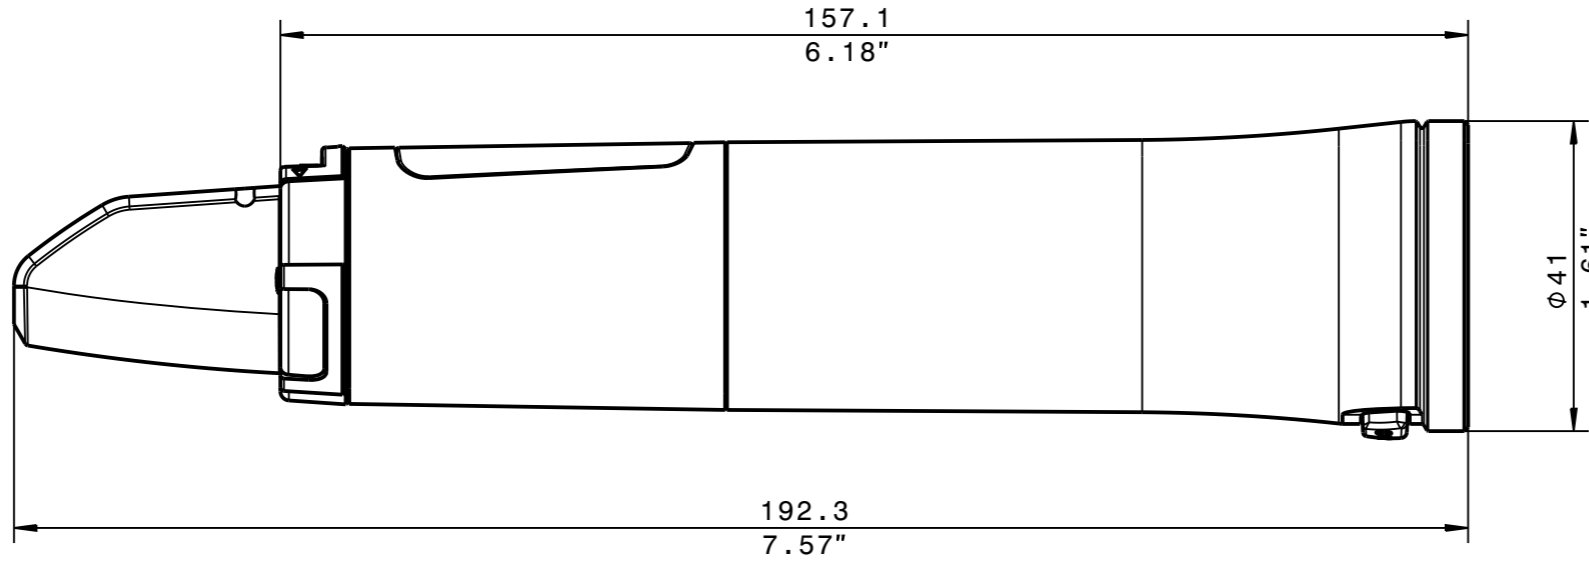

1

2

3

4

5

576464					
Teile-Nr. Part No.		Werkstoff / Material		Bemerkungen / Remarks	
Allgemeintoleranzen General Tolerances		 all dimensions in mm		Maßstab Scale 1:1	
 Sennheiser electronic GmbH & Co. KG - Germany		Datum/Date 14.12.2017 Name AL		Für diese Zeichnung behalten wir uns alle Rechte vor All Rights Reserved	
01 F00002083 Ausg. Vers. Änderung Modification		Datum/Date 14.12.2017 Name AL		RF.MOBILE.TRANSM OUTLINE DIMENSIONS	
freigegeben/released		Dokumentenstatus Status of Document		Baureihe / Series SKM300G4	
				Zeichnungsnummer Drawing Number 578123	
				Blatt Sheet 1/1	