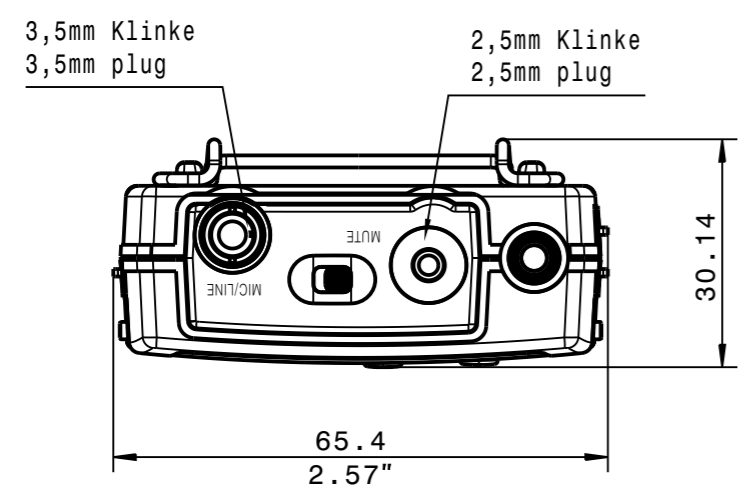

1
2
3
4
5
6

576494					
Teile-Nr. Part No.		Werkstoff / Material		Bemerkungen / Remarks	
Allgemeintoleranzen General Tolerances		 all dimensions in mm		Maßstab Scale 1:1	
 SENNHEISER Sennheiser electronic GmbH & Co. KG - Germany		Datum/Date 12.12.2017 Name AL		Für diese Zeichnung behalten wir uns alle Rechte vor All Rights Reserved	
Ausg. / Vers. 01		Änderung / Modification F00002083		Datum / Date 12.12.2017	
		Name AL		Dokumentenstatus Status of Document freigegeben/released	
		Baureihe / Series SK300G4		Zeichnungsnummer Drawing Number 578113	
				Blatt Sheet 1/1	