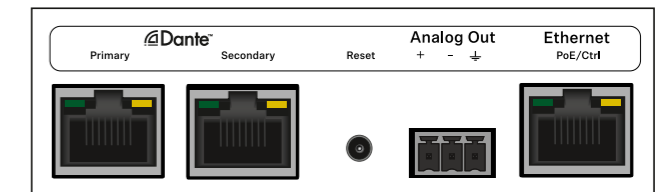

Connexions