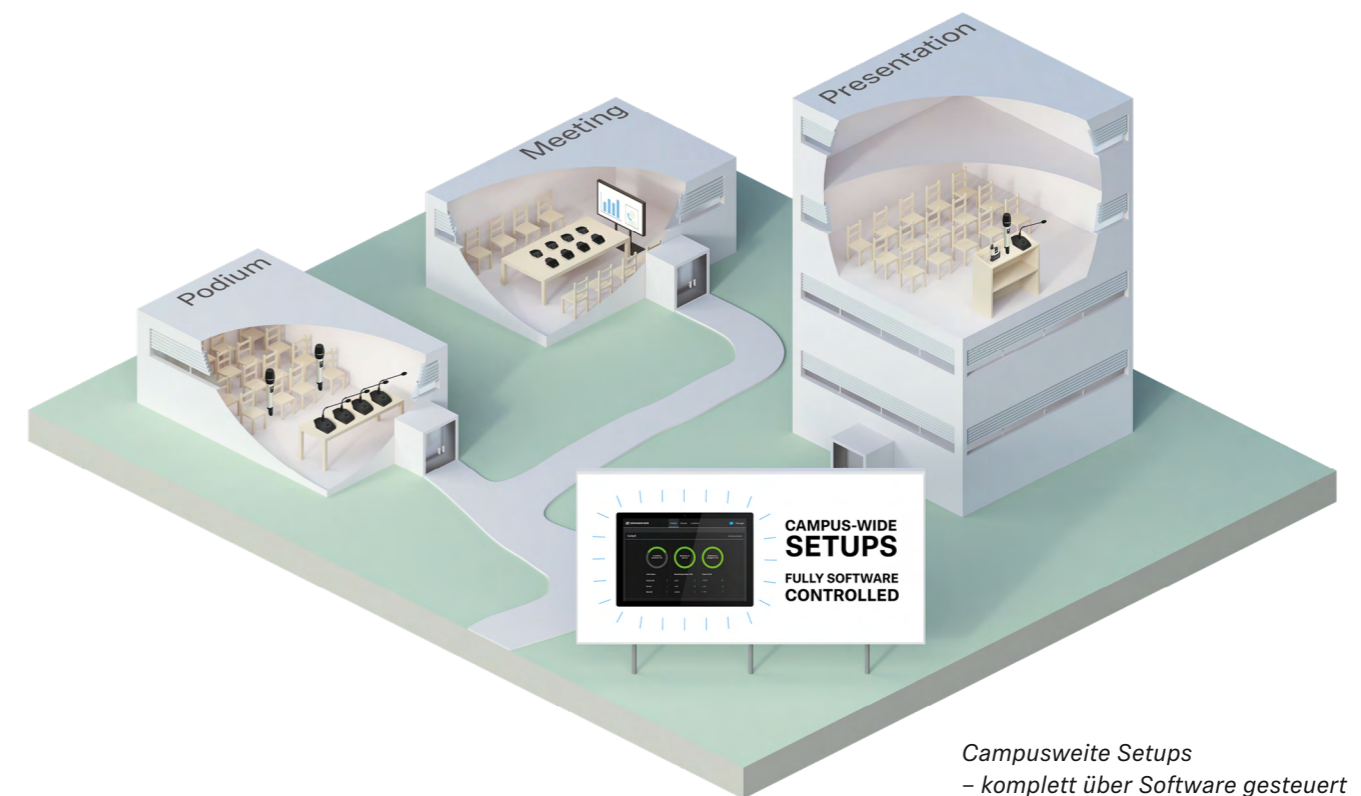

Kompatible Systeme

SpeechLine Digital Wireless

evolution wireless G4 & G3

TeamConnect Ceiling 2