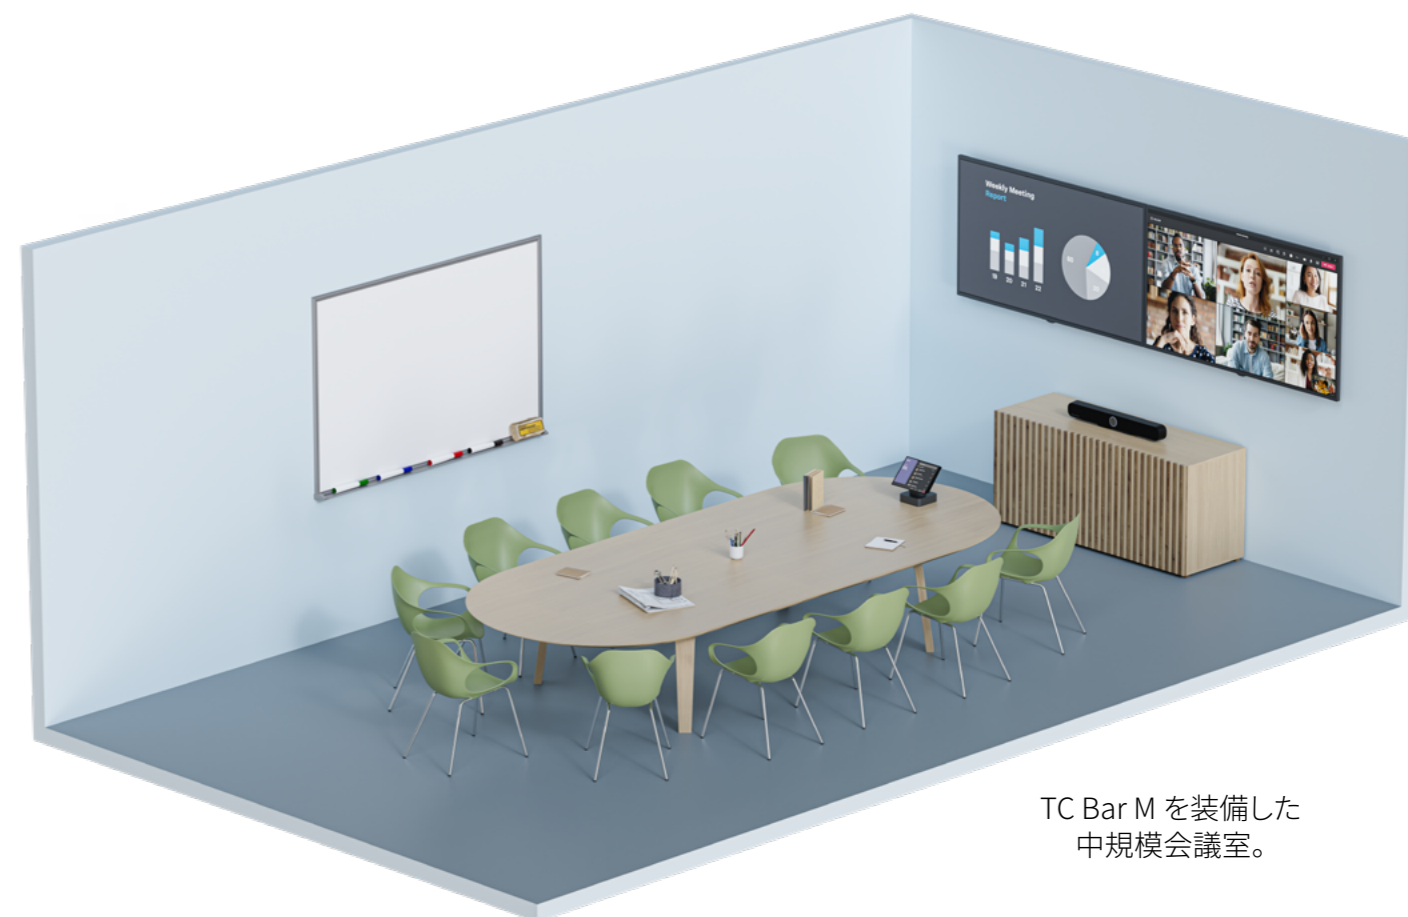

TEAMCONNECT BAR M

中規模コラボレーションルーム向けの オールインワンデバイス。

TeamConnect Bar Mは、中規模会議室やコラボレーションスペースに最適な、最も柔軟なオールインワンデバイスです。TC Bar Mは、6つのマイクと4つのスピーカーを搭載し、あらゆるミーティングに信頼できるSennheiserのオーディオ品質を提供します。TC Bar Mは、簡単なセットアップ、ブランドにとられない統合、簡単な管理と制御、高い映像品質、セキュリティ、持続可能性といったメリットを持つ、真の問題解決装置です。

TC Bar M を装備した
中規模会議室。