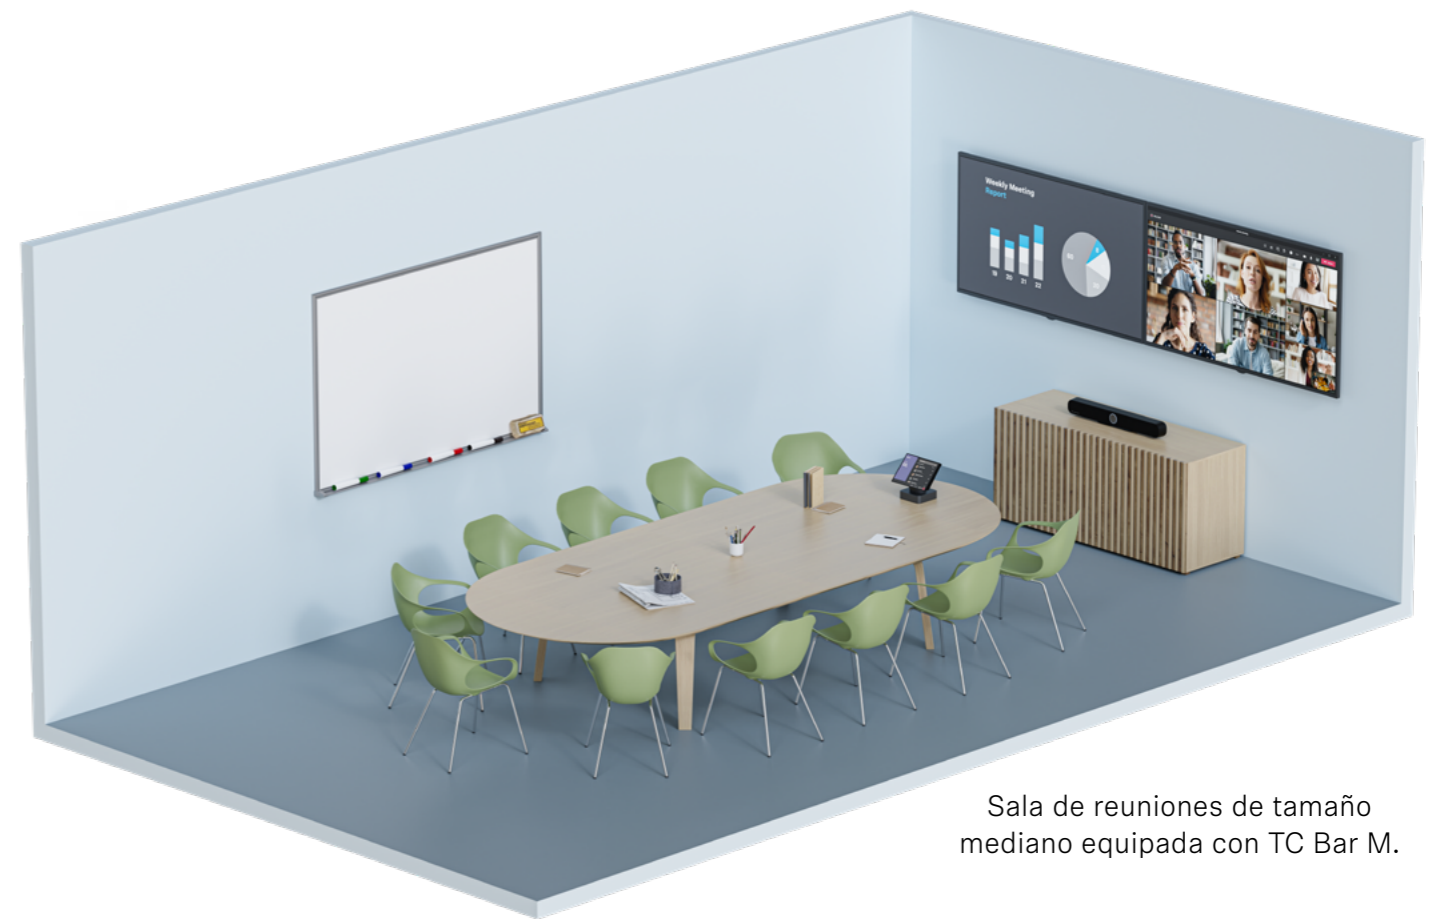

## Opciones de montaje

Montaje en pared

Soporte VESA

Sobre la mesa

Independiente

### Dispositivo todo en uno para salas de colaboración de tamaño mediano.

TC Bar M es el dispositivo todo en uno más flexible para salas de reuniones y espacios de colaboración de tamaño mediano. TC Bar M cuenta con 6 micrófonos y 4 altavoces para ofrecer la calidad de audio Sennheiser de confianza en cada reunión. TC Bar M soluciona problemas reales gracias a las ventajas que ofrece como una configuración simple, integración independiente de la marca, gestión y control sencillos, alta calidad de video, seguridad y sustentabilidad.