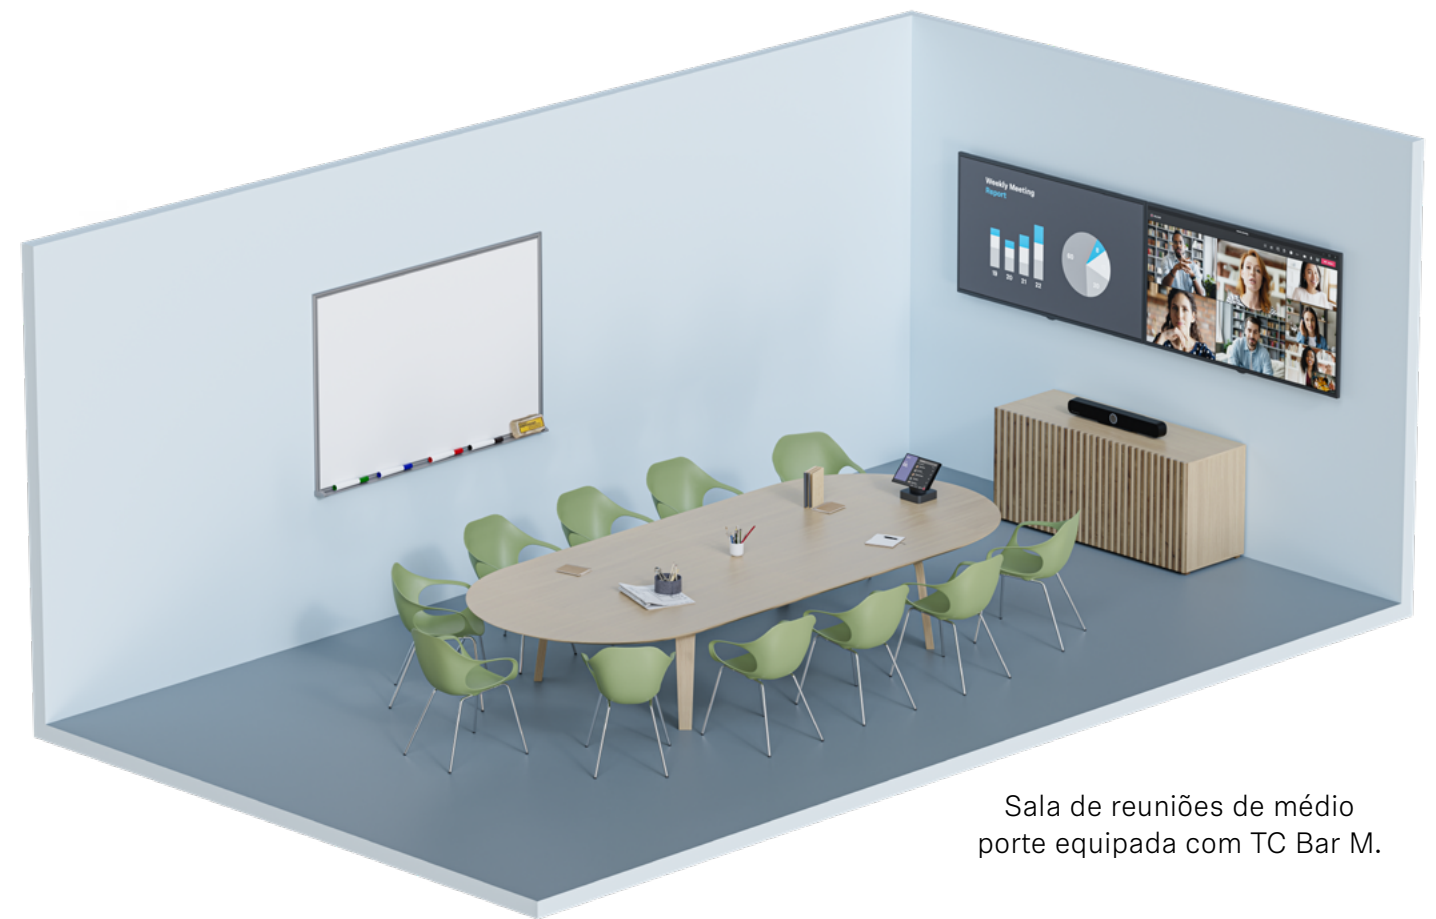

TEAMCONNECT BAR M

Dispositivo multifuncional para salas colaborativas de médio porte.

O TC Bar M é o dispositivo multifuncional mais versátil para salas de reunião e espaços de colaboração de médio porte. O TC Bar M possui 6 microfones e 4 alto-falantes para fornecer a Confiabilidade e a Qualidade de Áudio Sennheiser para todas as reuniões. O TC Bar M é um verdadeiro solucionador de problemas, trazendo vantagens como fácil configuração, integração independente de marca, fácil gerenciamento e controle, alta qualidade de vídeo, segurança e sustentabilidade.

Sala de reuniões de médio porte equipada com TC Bar M.