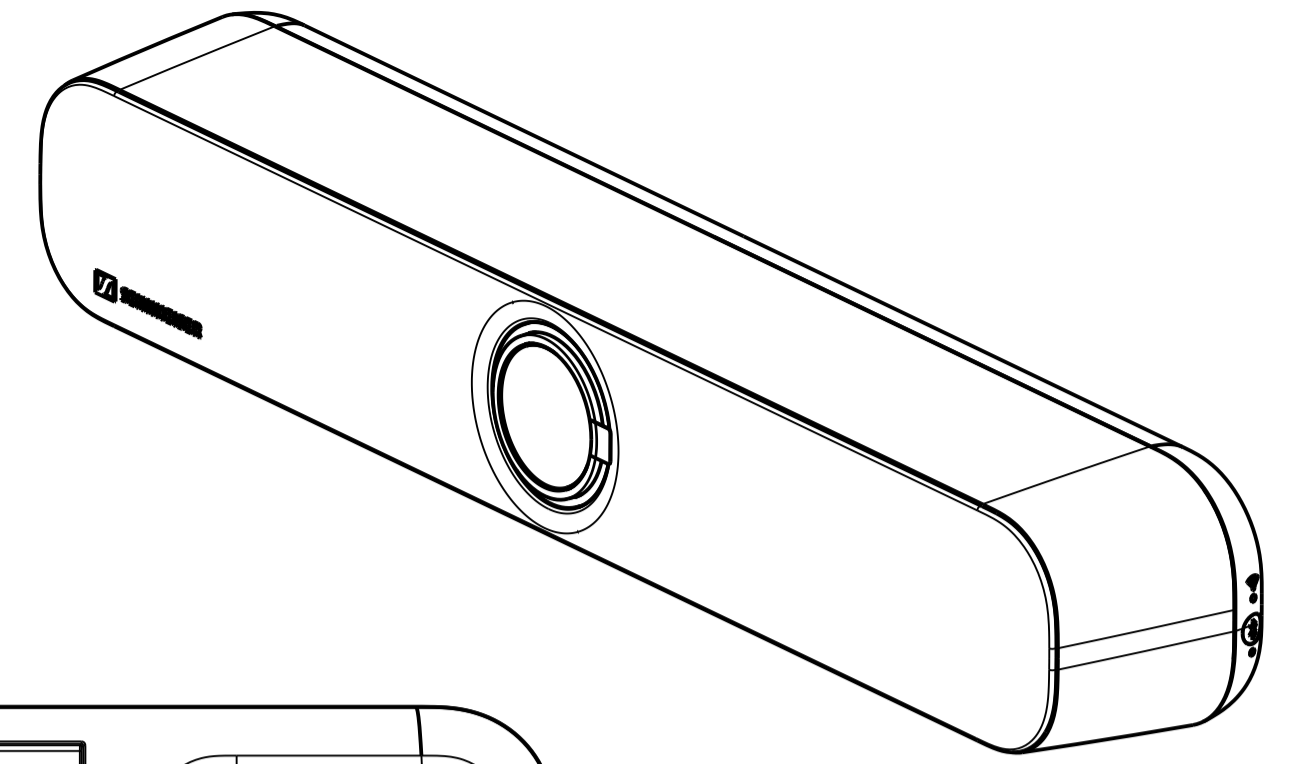

TC Bar S solo  
TC Bar S only

TC Bar S mit Montagewinkel - Wandmontage  
TC Bar S with mounting bracket - wall mount

TC Bar S mit Montagewinkel - Tischmontage  
TC Bar S with mounting bracket - tabletop

Kameraabdeckung  
Lens Cap

590562		Werkstoff / Material		Bemerkungen / Remarks	
Teil-Nr. Part No.					
Allgemeintoleranzen General Tolerances		all dimensions in mm		Maßstab Scale	
1502768-w				1:2	
SENNHEISER		Revis. Projektor		Datum/Date	
Sennheiser electronic SE & Co. KG - Germany		12.03.2024		IDA	
Revis. Modifikation		Date Date		Name Name	
02		12.03.2024		IDA	
in Prüf./on approval		Dokumentstatus Status of Document		Baureihe / Series	
				Zeichnungsnummer Drawing Number	
				Blatt Sheet	
				TC BAR S	
				590562_2D_OUT	
				1/1	

SOUNDBAR  
OUTLINE DIMENSIONS of TC BAR S