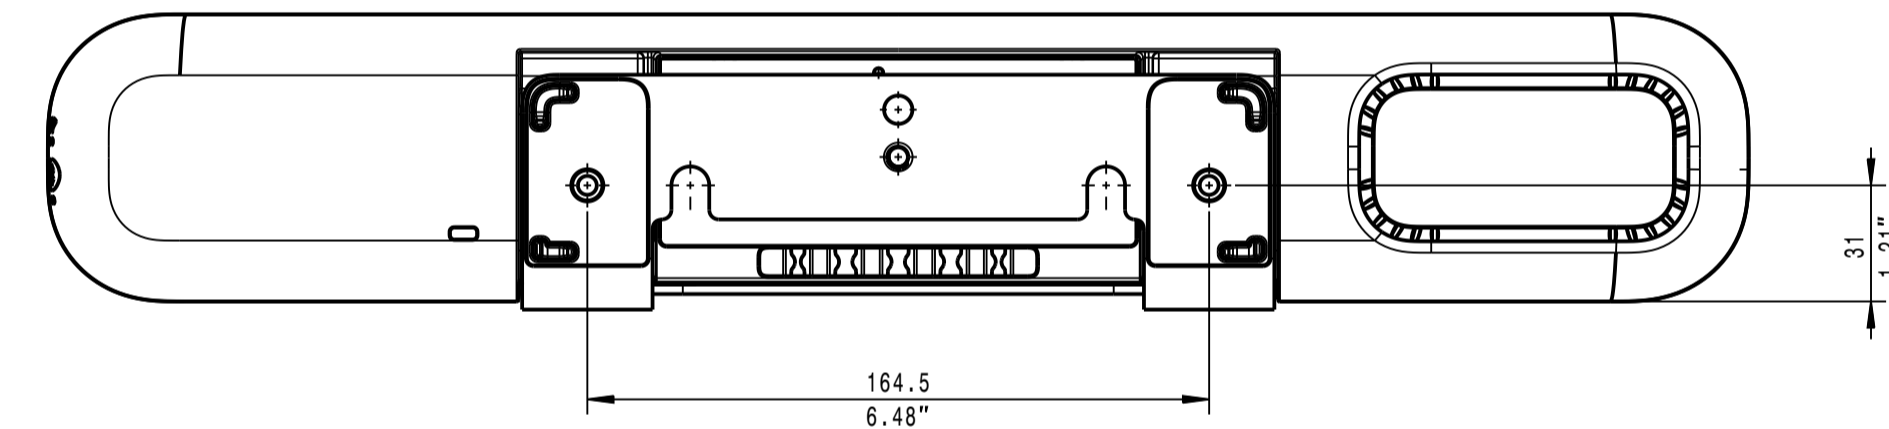

TC Bar S solo  
TC Bar S only

TC Bar S mit Montagewinkel - Wandmontage  
TC Bar S with mounting bracket - wall mount

TC Bar S mit Montagewinkel - Tischmontage  
TC Bar S with mounting bracket - tabletop

Kameraabdeckung  
Lens Cap

590562		Werkstoff / Material		Bemerkungen / Remarks	
Teil-Nr. Part No.					
Allgemeintoleranzen General Tolerances		all dimensions in mm		Maßstab Scale	
1502768-w				1:2	
SENNHEISER		Revis. Projektor		Datum/Date	
Sennheiser electronic SE & Co. KG - Germany		12.03.2024		IDA	
Revis. Modifikation		Date Date		Name Name	
02		12.03.2024		IDA	
in Prüf./on approval		Dokumentstatus Status of Document		Baureihe / Series	
				Zeichnungsnummer Drawing Number	
				Blatt Sheet	
				TC BAR S	
				590562_2D_OUT	
				1/1	

SOUNDBAR  
OUTLINE DIMENSIONS of TC BAR S