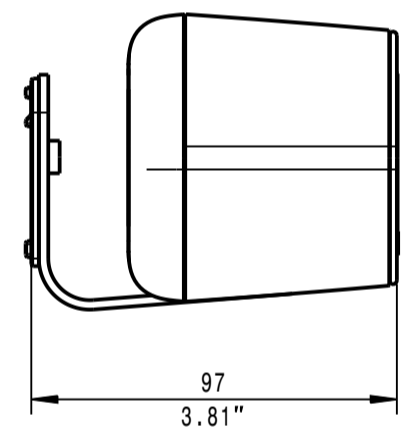

TC Bar S solo  
TC Bar S only

TC Bar S mit Montagewinkel - Wandmontage  
TC Bar S with mounting bracket - wall mount

TC Bar S mit Montagewinkel - Tischmontage  
TC Bar S with mounting bracket - tabletop

Kameraabdeckung  
Lens Cap

590562		Werkstoff / Material		Bemerkungen / Remarks	
Teil-Nr. Part No.					
Allgemeintoleranzen General Tolerances		all dimensions in mm		Maßstab Scale	
1502768-w				1:2	
SENNHEISER		Revis. Projektor		Datum/Date	
Sennheiser electronic SE & Co. KG - Germany		12.03.2024		IDA	
Revis. Modifikation		Date Date		Name Name	
02		12.03.2024		IDA	
in Prüf./on approval		Dokumentstatus Status of Document		Baureihe / Series	
				Zeichnungsnummer Drawing Number	
				Blatt Sheet	
				TC BAR S	
				590562_2D_OUT	
				1/1	

SOUNDBAR  
OUTLINE DIMENSIONS of TC BAR S