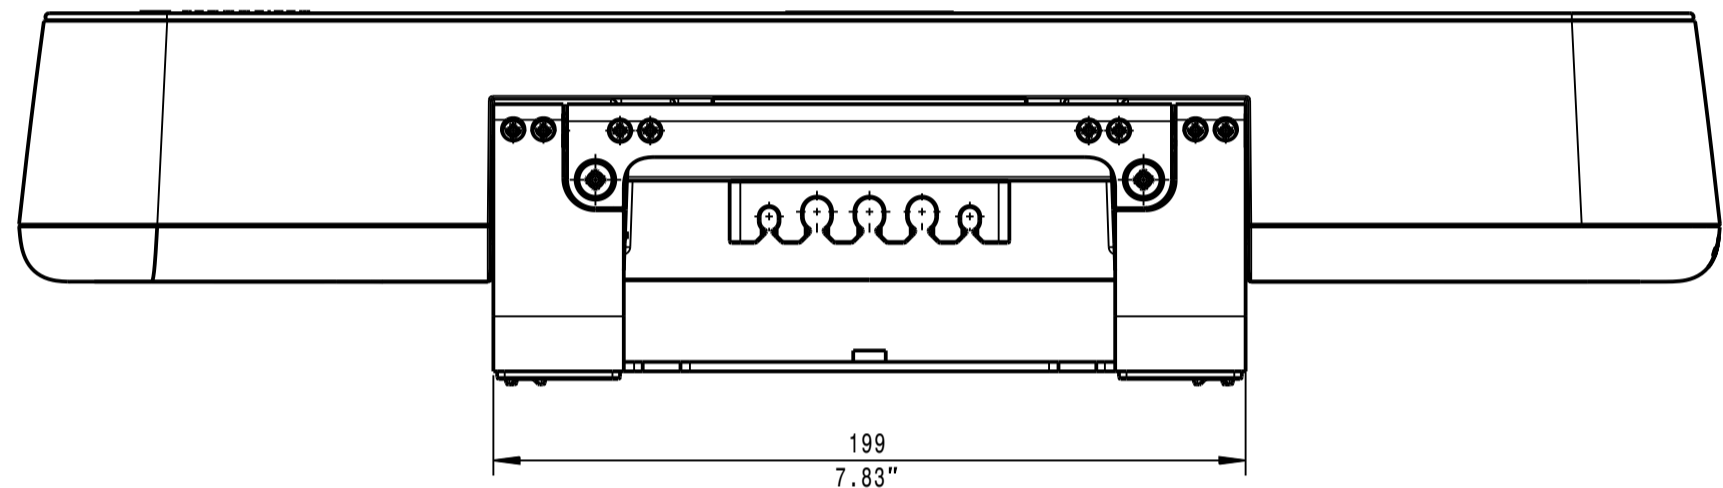

TC Bar S solo  
TC Bar S only

TC Bar S mit Montagewinkel - Wandmontage  
TC Bar S with mounting bracket - wall mount

TC Bar S mit Montagewinkel - Tischmontage  
TC Bar S with mounting bracket - tabletop

Kameraabdeckung  
Lens Cap

590562		Werkstoff / Material		Bemerkungen / Remarks	
Teil-Nr. Part No.					
Allgemeintoleranzen General Tolerances		all dimensions in mm		Maßstab Scale	
1502768-w				1:2	
SENNHEISER		Revis. Projektor		Datum/Date	
Sennheiser electronic SE & Co. KG - Germany		12.03.2024		IDA	
Revis. Modifikation		Date Date		Name Name	
02		12.03.2024		IDA	
in Prüf./on approval		Dokumentstatus Status of Document		Baureihe / Series	
				Zeichnungsnummer Drawing Number	
				Blatt Sheet	
				TC BAR S	
				590562_2D_OUT	
				1/1	

SOUNDBAR  
OUTLINE DIMENSIONS of TC BAR S