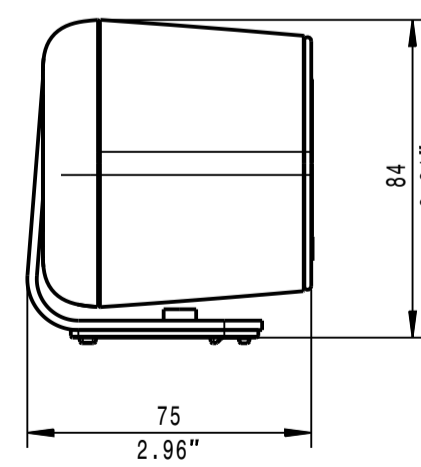

TC Bar S solo  
TC Bar S only

TC Bar S mit Montagewinkel - Wandmontage  
TC Bar S with mounting bracket - wall mount

TC Bar S mit Montagewinkel - Tischmontage  
TC Bar S with mounting bracket - tabletop

Kameraabdeckung  
Lens Cap

590562		Werkstoff / Material		Bemerkungen / Remarks	
Teil-Nr. Part No.					
Allgemeintoleranzen General Tolerances		all dimensions in mm		Maßstab Scale	
1502768-w				1:2	
SENNHEISER		Revis. Projektor		Datum/Date	
Sennheiser electronic SE & Co. KG - Germany		12.03.2024		IDA	
Revis. Modifikation		Date Date		Name Name	
02		12.03.2024		IDA	
in Prüf./on approval		Dokumentstatus Status of Document		Baureihe / Series	
				Zeichnungsnummer Drawing Number	
				Blatt Sheet	
				TC BAR S	
				590562_2D_OUT	
				1/1	

SOUNDBAR  
OUTLINE DIMENSIONS of TC BAR S