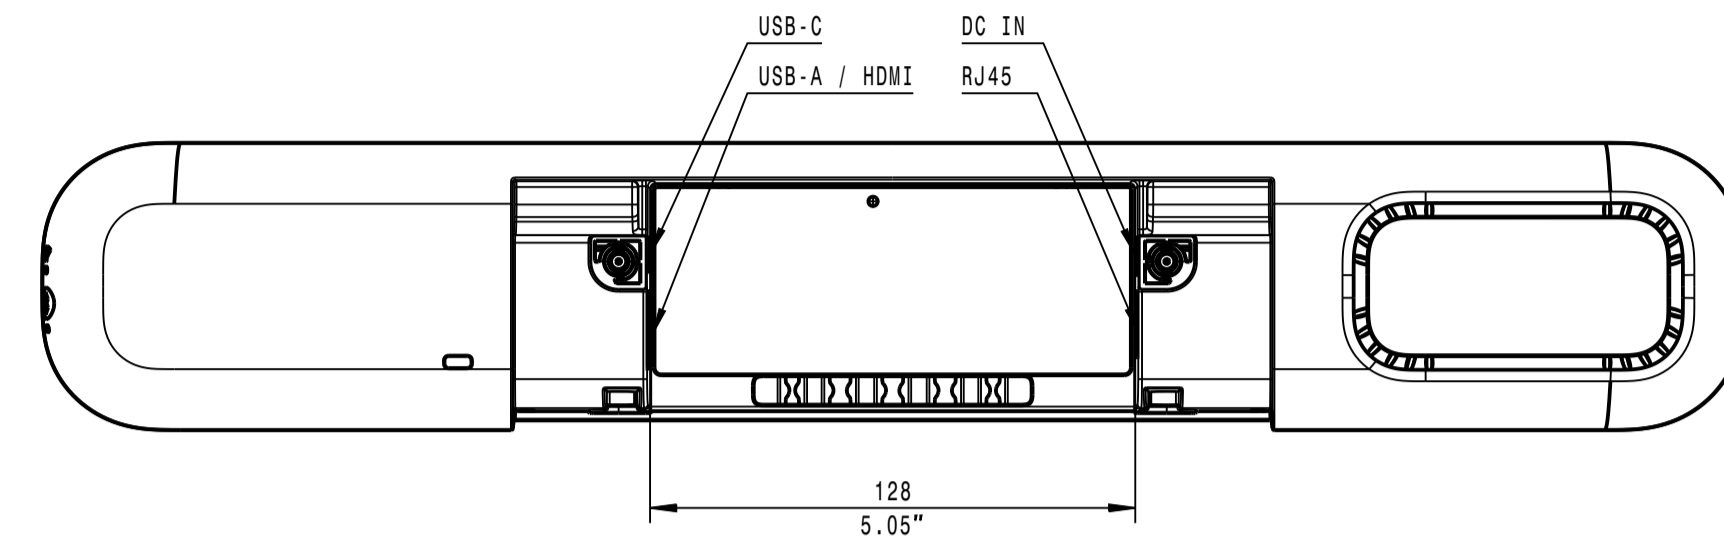

TC Bar S solo  
TC Bar S only

TC Bar S mit Montagewinkel - Wandmontage  
TC Bar S with mounting bracket - wall mount

TC Bar S mit Montagewinkel - Tischmontage  
TC Bar S with mounting bracket - tabletop

Kameraabdeckung  
Lens Cap

590562		Werkstoff / Material		Bemerkungen / Remarks	
Teil-Nr. Part No.					
Allgemeintoleranzen General Tolerances		all dimensions in mm		Maßstab Scale	
1502768-w				1:2	
SENNHEISER		Revis. Projektor		Datum/Date	
Sennheiser electronic SE & Co. KG - Germany		12.03.2024		IDA	
Revis. Modifikation		Date Date		Name Name	
02		12.03.2024		IDA	
in Prüf./on approval		Dokumentstatus Status of Document		Baureihe / Series	
				Zeichnungsnummer Drawing Number	
				Blatt Sheet	
				TC BAR S	
				590562_2D_OUT	
				1/1	

SOUNDBAR  
OUTLINE DIMENSIONS of TC BAR S