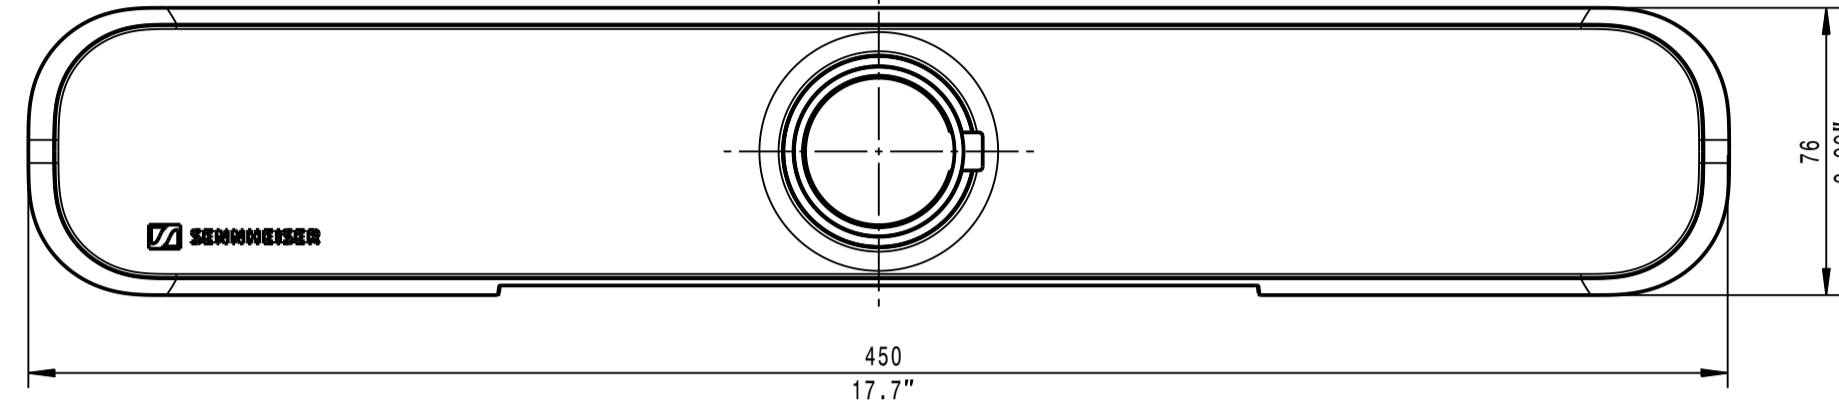

TC Bar S solo  
TC Bar S only

TC Bar S mit Montagewinkel - Wandmontage  
TC Bar S with mounting bracket - wall mount

TC Bar S mit Montagewinkel - Tischmontage  
TC Bar S with mounting bracket - tabletop

Kameraabdeckung  
Lens Cap

590562		Werkstoff / Material		Bemerkungen / Remarks	
Teil-Nr. Part No.					
Allgemeintoleranzen General Tolerances		all dimensions in mm		Maßstab Scale	
1502768-w				1:2	
SENNHEISER		Revis. Projektor		Datum/Date	
Sennheiser electronic SE & Co. KG - Germany		12.03.2024		IDA	
Revis. Modifikation		Date Date		Name Name	
02		12.03.2024		IDA	
in Prüf./on approval		Dokumentstatus Status of Document		Baureihe / Series	
				Zeichnungsnummer Drawing Number	
				Blatt Sheet	
				TC BAR S	
				590562_2D_OUT	
				1/1	

SOUNDBAR  
OUTLINE DIMENSIONS of TC BAR S