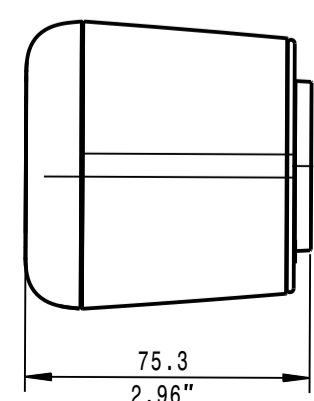

TC Bar S solo  
TC Bar S only

TC Bar S mit Montagewinkel - Wandmontage  
TC Bar S with mounting bracket - wall mount

TC Bar S mit Montagewinkel - Tischmontage  
TC Bar S with mounting bracket - tabletop

Kameraabdeckung  
Lens Cap

590562		Werkstoff / Material		Bemerkungen / Remarks	
Teil-Nr. Part No.					
Allgemeintoleranzen General Tolerances		all dimensions in mm		Maßstab Scale	
1502768-w				1:2	
SENNHEISER		Revis. Projektor		Datum/Date	
Sennheiser electronic SE & Co. KG - Germany		12.03.2024		IDA	
Revis. Modifikation		Date Date		Name Name	
02		12.03.2024		IDA	
in Prüf./on approval		Dokumentstatus Status of Document		Baureihe / Series	
				Zeichnungsnummer Drawing Number	
				Blatt Sheet	
				TC BAR S	
				590562_2D_OUT	
				1/1	

SOUNDBAR  
OUTLINE DIMENSIONS of TC BAR S