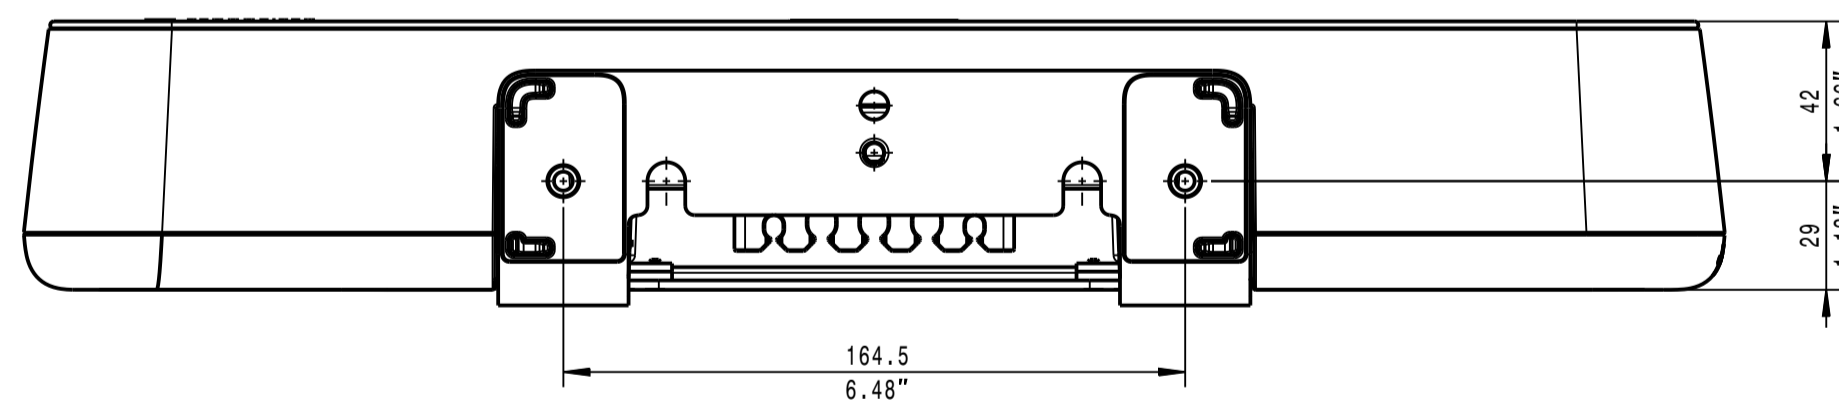

TC Bar S solo  
TC Bar S only

TC Bar S mit Montagewinkel - Wandmontage  
TC Bar S with mounting bracket - wall mount

TC Bar S mit Montagewinkel - Tischmontage  
TC Bar S with mounting bracket - tabletop

Kameraabdeckung  
Lens Cap

590562		Werkstoff / Material		Bemerkungen / Remarks	
Teil-Nr. Part No.					
Allgemeintoleranzen General Tolerances		all dimensions in mm		Maßstab Scale	
1502768-w				1:2	
SENNHEISER		Revis. Projektor		Datum/Date	
Sennheiser electronic SE & Co. KG - Germany		12.03.2024		IDA	
Revis. Modifikation		Date Date		Name Name	
02		12.03.2024		IDA	
in Prüf./on approval		Dokumentstatus Status of Document		Baureihe / Series	
				Zeichnungsnummer Drawing Number	
				Blatt Sheet	
				TC BAR S	
				590562_2D_OUT	
				1/1	

SOUNDBAR  
OUTLINE DIMENSIONS of TC BAR S