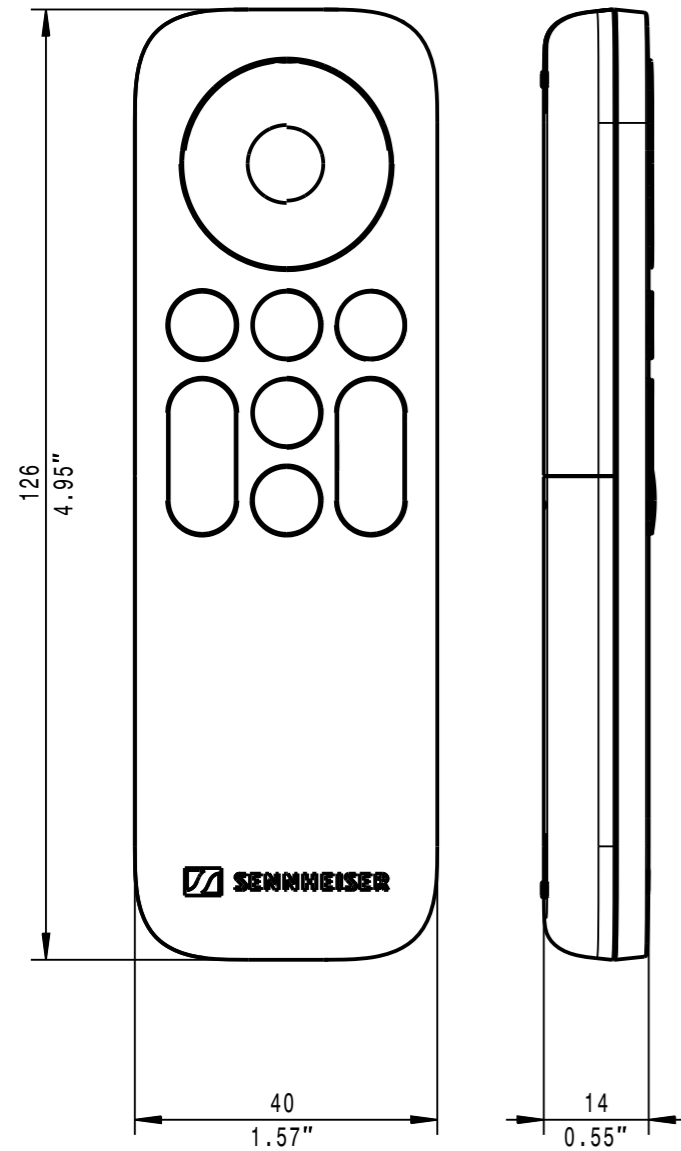

Fernbedienung solo  
Remote control only

Ferbedienung mit Halter  
Remote control with holder

700121					
Teile-Nr. Part No.		Werkstoff / Material		Bemerkungen / Remarks	
Allgemeintoleranzen General Tolerances		IS02768-m		Für diese Zeichnung behalten wir uns alle Rechte vor All Rights Reserved	
Sennheiser		Sennheiser electronic SE & Co. KG - Germany		REM. CONTROLER OUTLINE DIMENSIONS	
02		13.03.2024		Baureihe / Series	
Ausg. Vers.		Datum		Zeichnungsnummer Drawing Number	
Änderung Modification		Date		700121_2D_OUT	
freigegeben/released		freigegeben/released		Blatt Sheet	
				1/1	