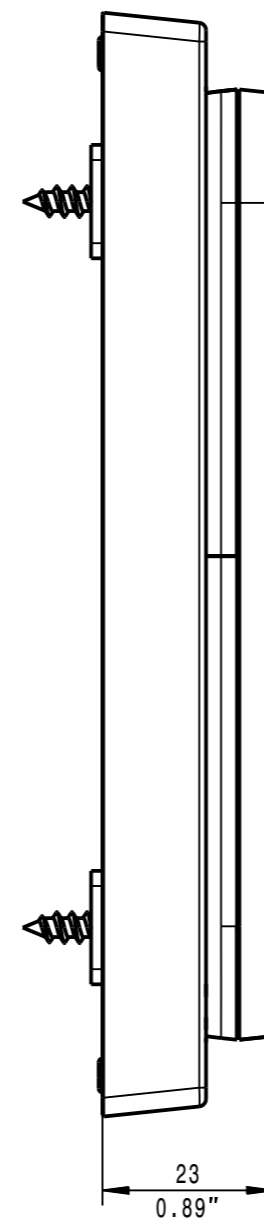

Fernbedienung solo  
Remote control only

Ferbedienung mit Halter  
Remote control with holder

700121					
Teile-Nr. Part No.		Werkstoff / Material		Bemerkungen / Remarks	
Allgemeintoleranzen General Tolerances		IS02768-m		Für diese Zeichnung behalten wir uns alle Rechte vor All Rights Reserved	
Sennheiser		Sennheiser electronic SE & Co. KG - Germany		REM. CONTROLER OUTLINE DIMENSIONS	
02		13.03.2024		Baureihe / Series	
Ausg. Vers.		Datum		Zeichnungsnummer Drawing Number	
Änderung Modification		Date		700121_2D_OUT	
freigegeben/released		freigegeben/released		Blatt Sheet	
				1/1	

Format Revision 2.1