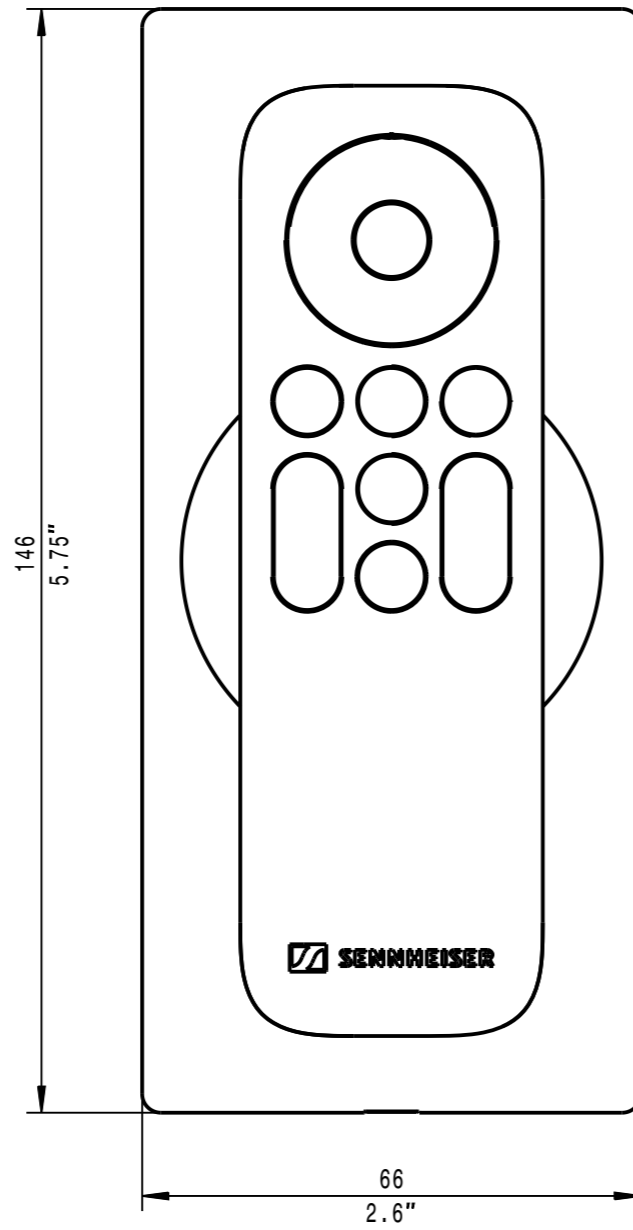

Fernbedienung solo  
Remote control only

Ferbedienung mit Halter  
Remote control with holder

700121					
Teile-Nr. Part No.		Werkstoff / Material		Bemerkungen / Remarks	
Allgemeintoleranzen General Tolerances		IS02768-m		Für diese Zeichnung behalten wir uns alle Rechte vor All Rights Reserved	
Sennheiser		Sennheiser electronic SE & Co. KG - Germany		REM. CONTROLER OUTLINE DIMENSIONS	
02		13.03.2024		Baureihe / Series	
Ausg. Vers.		Datum		Zeichnungsnummer Drawing Number	
Änderung Modification		Date		700121_2D_OUT	
freigegeben/released		freigegeben/released		Blatt Sheet	
				1/1	