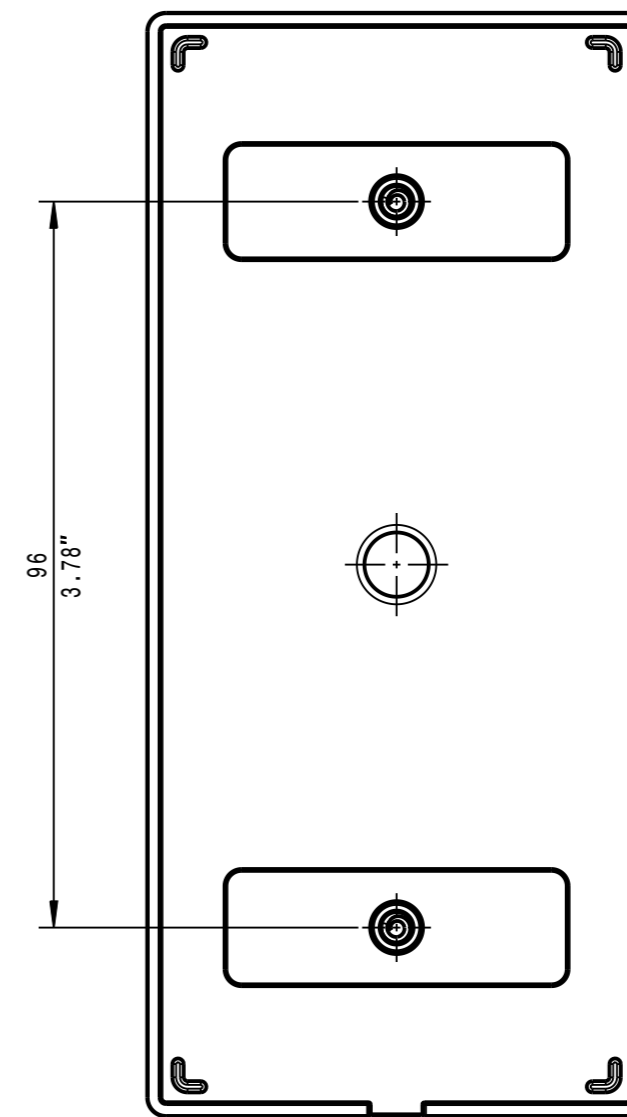

Fernbedienung solo  
Remote control only

Ferbedienung mit Halter  
Remote control with holder

700121					
Teile-Nr. Part No.		Werkstoff / Material		Bemerkungen / Remarks	
Allgemeintoleranzen General Tolerances		IS02768-m		Für diese Zeichnung behalten wir uns alle Rechte vor All Rights Reserved	
Sennheiser		Sennheiser electronic SE & Co. KG - Germany		REM. CONTROLER OUTLINE DIMENSIONS	
02		13.03.2024		Baureihe / Series	
Ausg. Vers.		Datum		Zeichnungsnummer Drawing Number	
Änderung Modification		Date		700121_2D_OUT	
freigegeben/released		freigegeben/released		Blatt Sheet	
				1/1	