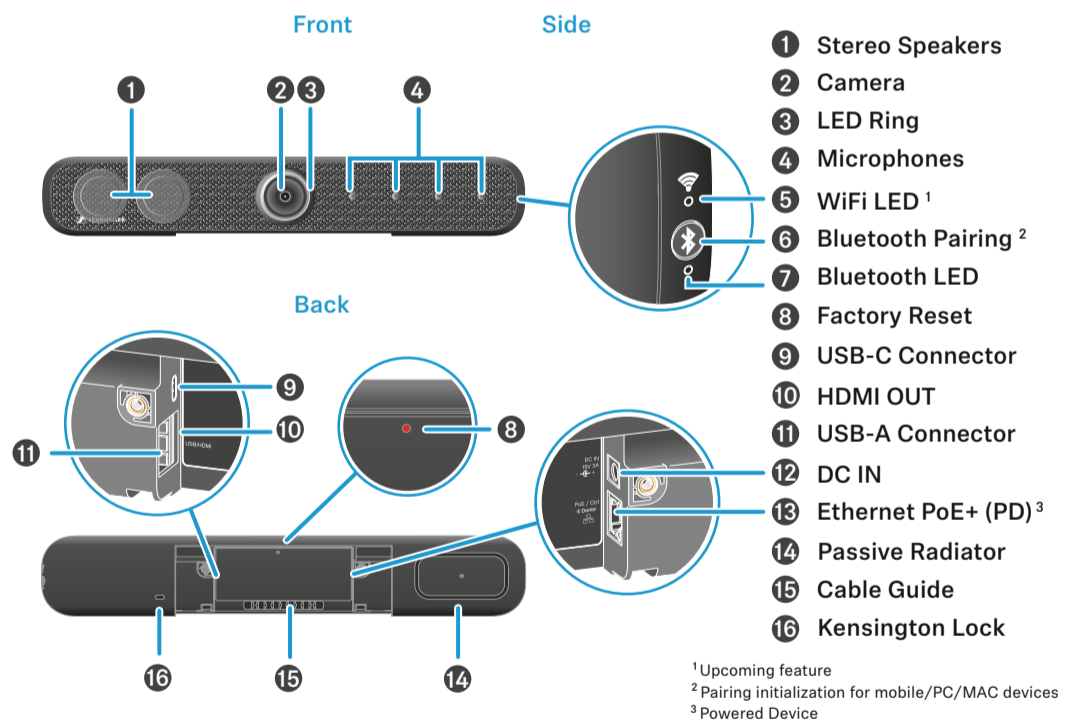

TeamConnect Bar

Model: TC Bar S
TC Bar M

- Quick Guide
 - Kurzanleitung
 - Guide de démarrage rapide
 - Guida rapida
 - Instrucciones resumidas
 - Instruções resumidas
 - Beknopte gebruiksaanwijzing
 - Krótko instrukcja obsługi
 - Snabbguide
- Kort vejledning
 - Pikaohje
 - Σύντομες οδηγίες
 - Kisa Kilavuz
 - 快速指南
 - 快速使用指南
 - クイックガイド
 - 요약 안내서
 - دليل مختصر

RC TC Bar

Product Overview | TC Bar S

Wallmount

Table Top

VESA Mount

Free Standing