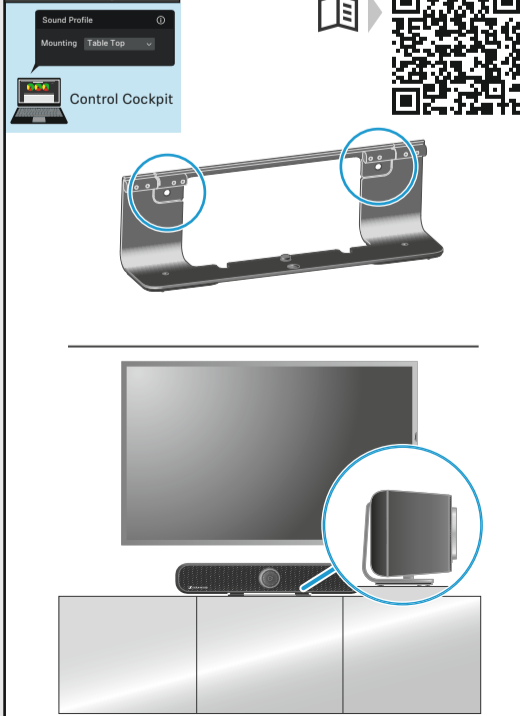

TeamConnect Bar

Model: TC Bar S
TC Bar M

- Quick Guide
 - Kurzanleitung
 - Guide de démarrage rapide
 - Guida rapida
 - Instrucciones resumidas
 - Instruções resumidas
 - Beknopte gebruiksaanwijzing
 - Krótko instrukcja obsługi
 - Snabbguide
- Kort vejledning
 - Pikaohje
 - Σύντομες οδηγίες
 - Kisa Kilavuz
 - 快速指南
 - 快速使用指南
 - クイックガイド
 - 요약 안내서
 - دليل مختصر

RC TC Bar

Product Overview | TC Bar S

Wallmount

Table Top

VESA Mount

Free Standing