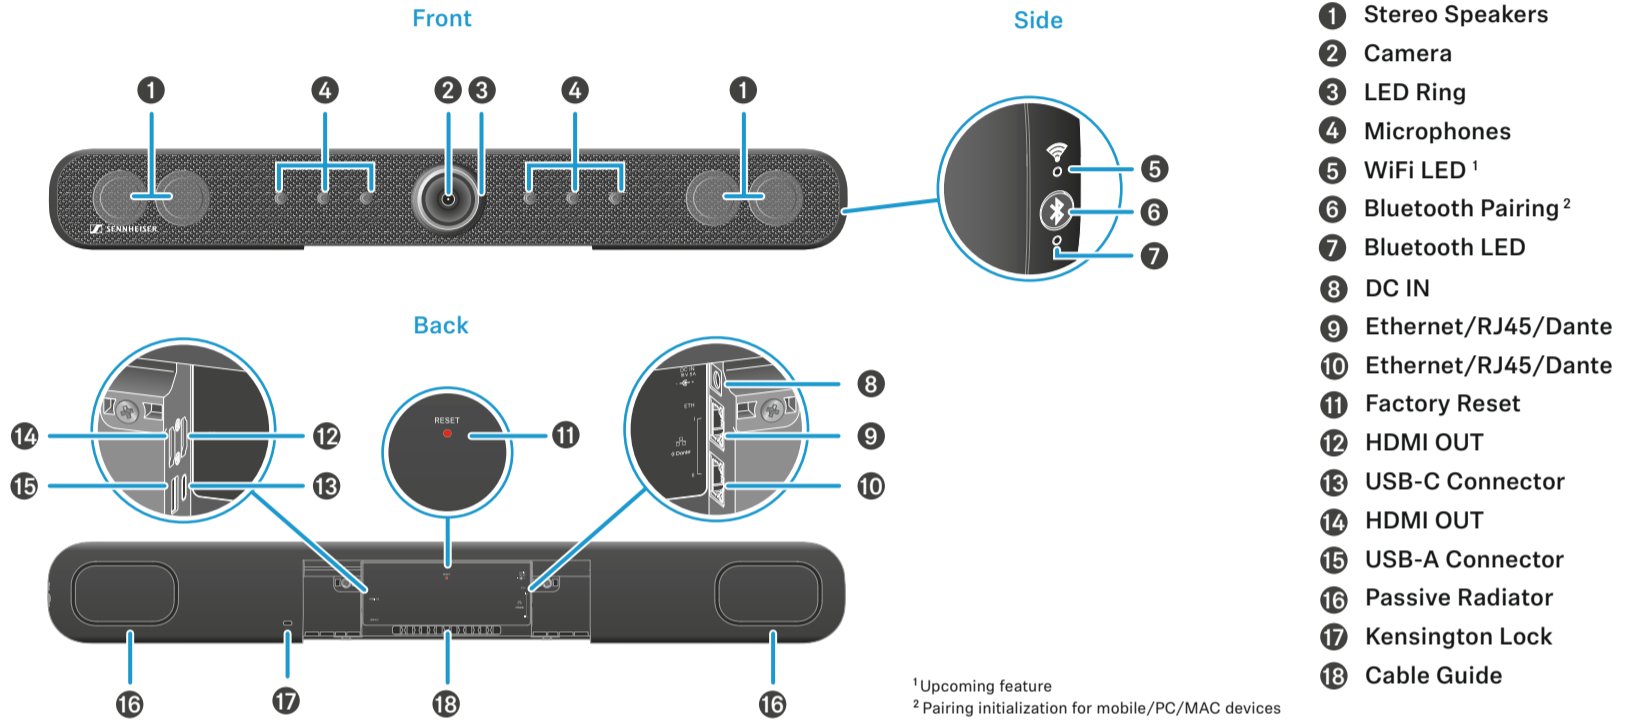

TeamConnect Bar

Model: TC Bar S
TC Bar M

- Quick Guide
 - Kurzanleitung
 - Guide de démarrage rapide
 - Guida rapida
 - Instrucciones resumidas
 - Instruções resumidas
 - Beknopte gebruiksaanwijzing
 - Krótko instrukcja obsługi
 - Snabbguide
- Kort vejledning
 - Pikaohje
 - Σύντομες οδηγίες
 - Kisa Kilavuz
 - 快速指南
 - 快速使用指南
 - クイックガイド
 - 요약 안내서
 - دليل مختصر

RC TC Bar

Product Overview | TC Bar S

Wallmount

Table Top

VESA Mount

Free Standing