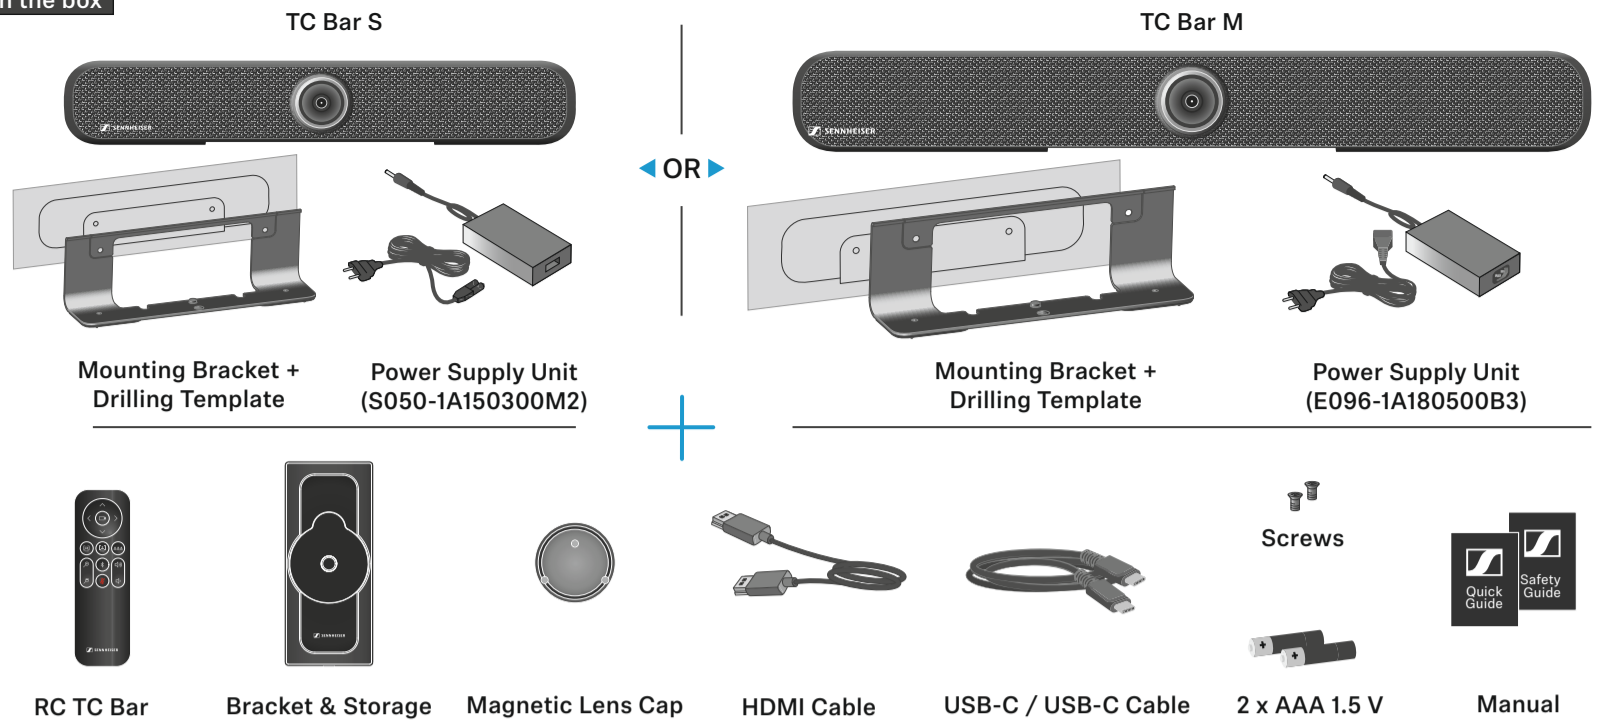

TeamConnect Bar

Model: TC Bar S
TC Bar M

1. Quick Guide
   - Kurzanleitung
   - Guide de démarrage rapide
   - Guida rapida
   - Instrucciones resumidas
   - Instruções resumidas
   - Beknopte gebruiksaanwijzing
   - Krótko instrukcja obsługi
   - Snabbguide
2. Kort vejledning
   - Pikaohje
   - Σύντομες οδηγίες
   - Kisa Kilavuz
   - 快速指南
   - 快速使用指南
   - クイックガイド
   - 요약 안내서
   - دليل مختصر

SENNHEISER

Online Manual

www.sennheiser.com/download

Sennheiser electronic SE & Co. KG

Am Labor 1, 30900 Wedemark, Germany
www.sennheiser.com

Publ. 06/25, 592874/A06

In the box