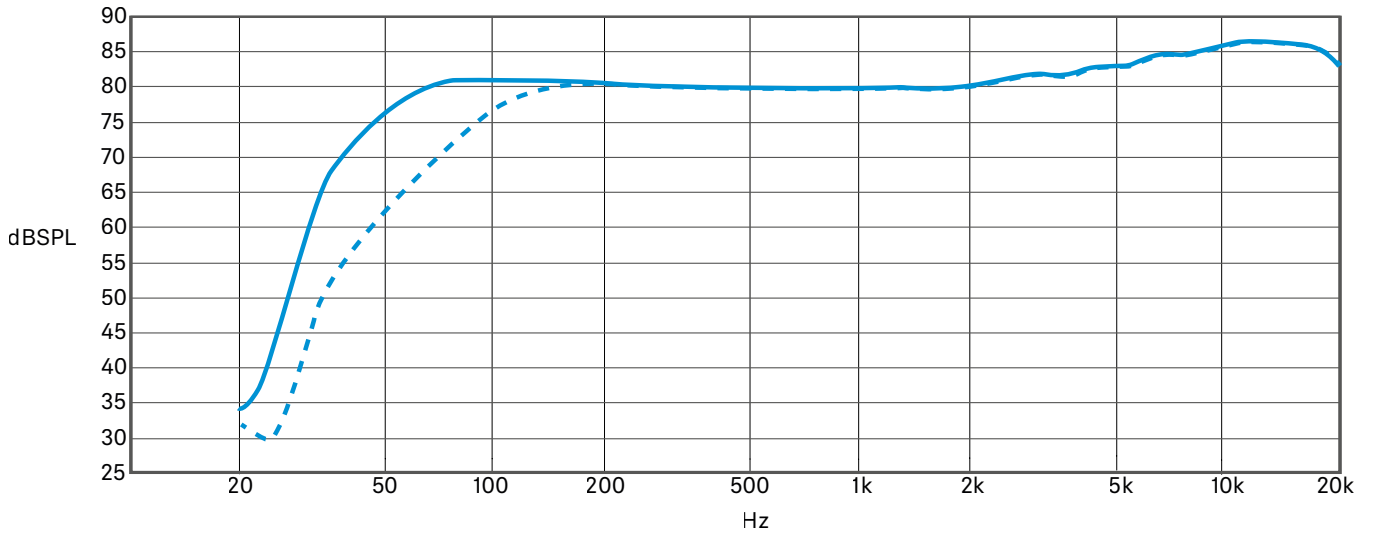

Profile Wireless

Sistema de micrófono todo en uno de 2 canales

RESPUESTA DE FRECUENCIA

DIAGRAMA POLAR

Profile Wireless

Sistema de micrófono todo en uno de 2 canales

DIMENSIONES

Charging Bar