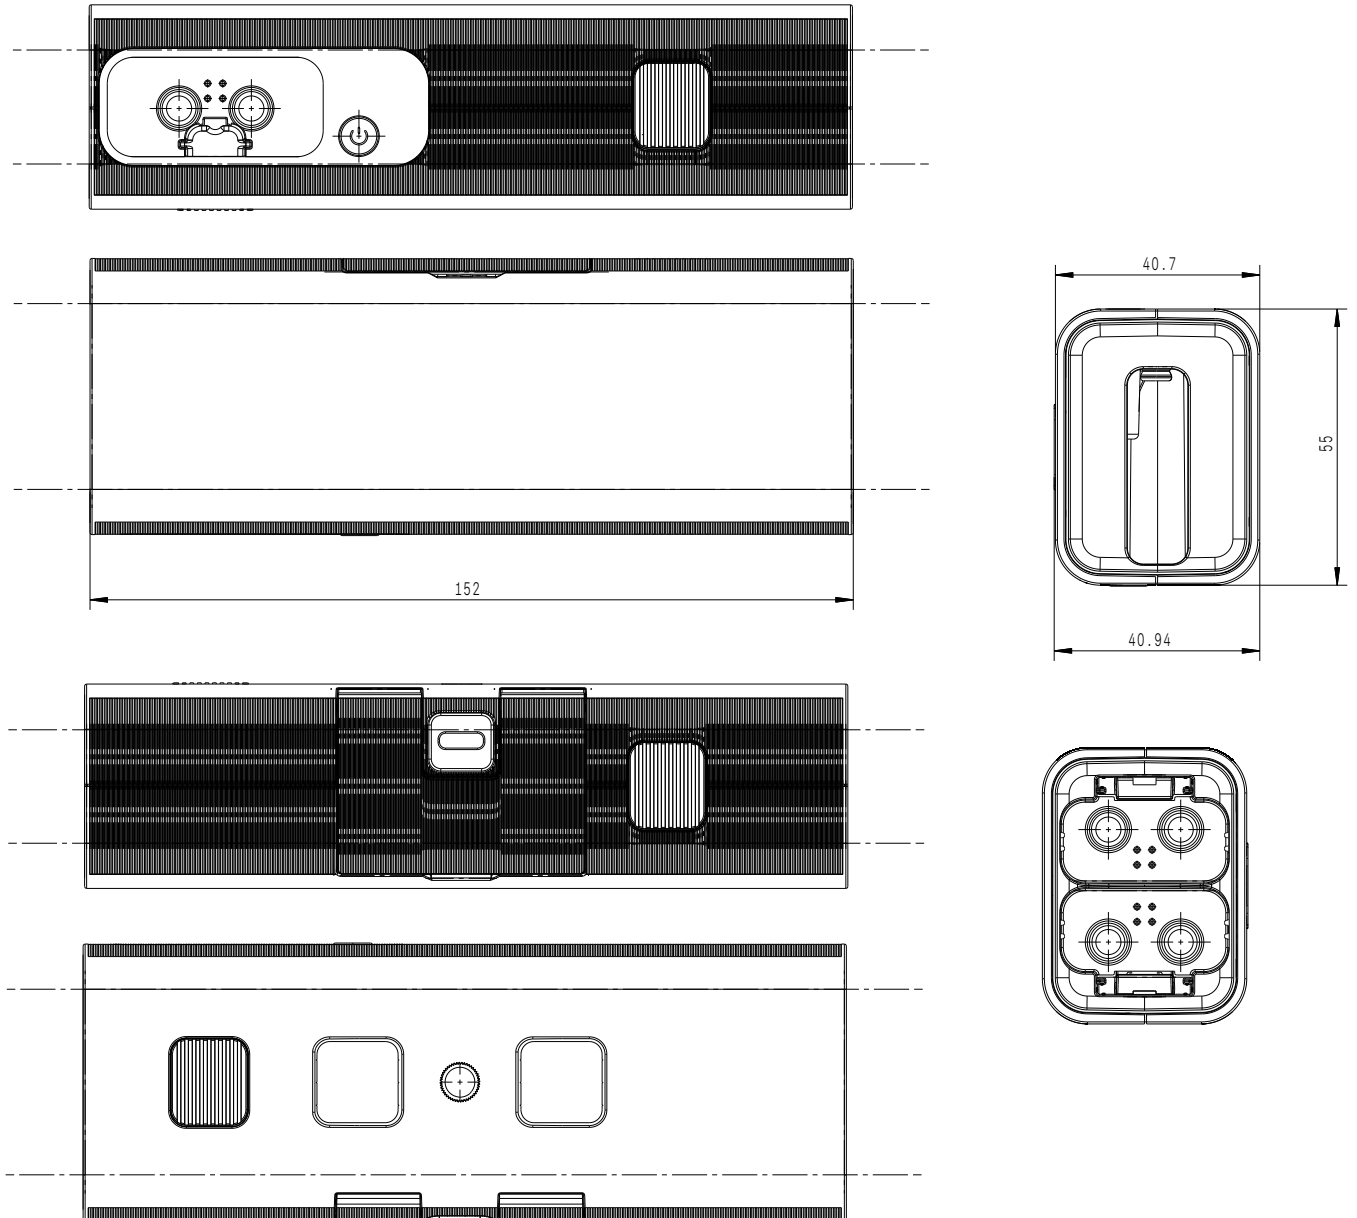

Profile Wireless

Sistema de micrófono todo en uno de 2 canales

RESPUESTA DE FRECUENCIA

DIAGRAMA POLAR

Profile Wireless

Sistema de micrófono todo en uno de 2 canales

DIMENSIONES

Charging Bar