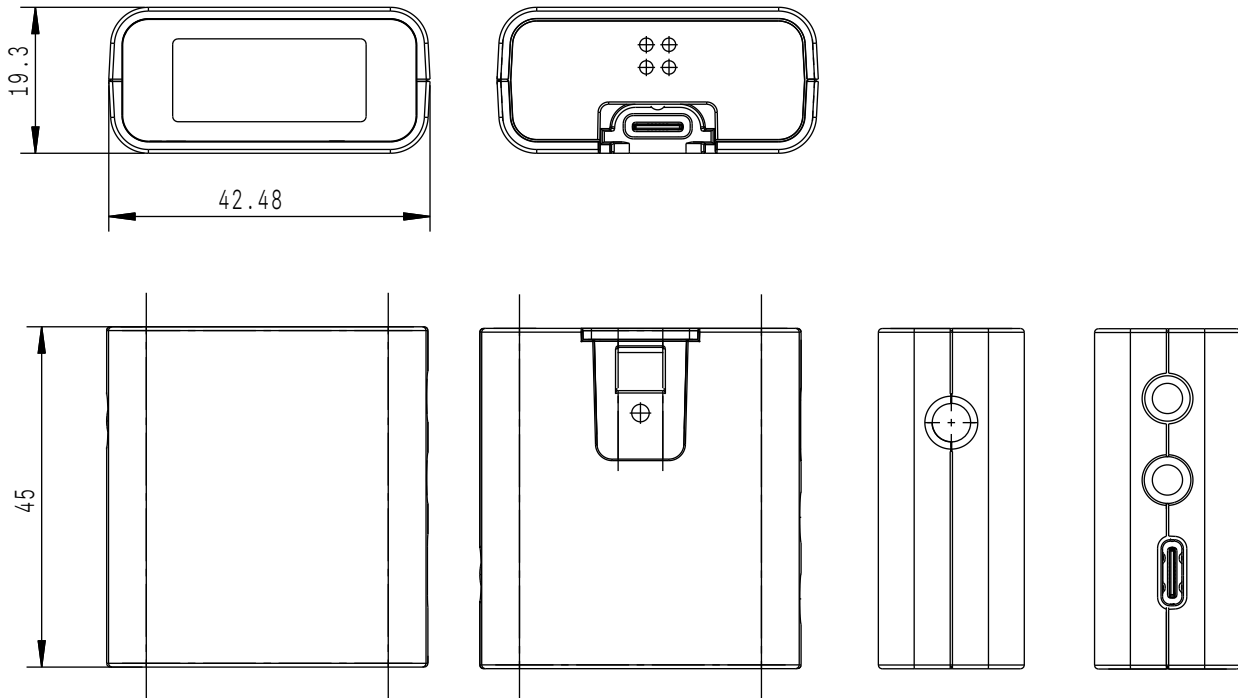

Profile Wireless

Sistema de micrófono todo en uno de 2 canales

RESPUESTA DE FRECUENCIA

DIAGRAMA POLAR

Profile Wireless

Sistema de micrófono todo en uno de 2 canales

DIMENSIONES

Charging Bar

Profile Wireless

Sistema de micrófono todo en uno de 2 canales

Receiver

Transmitter