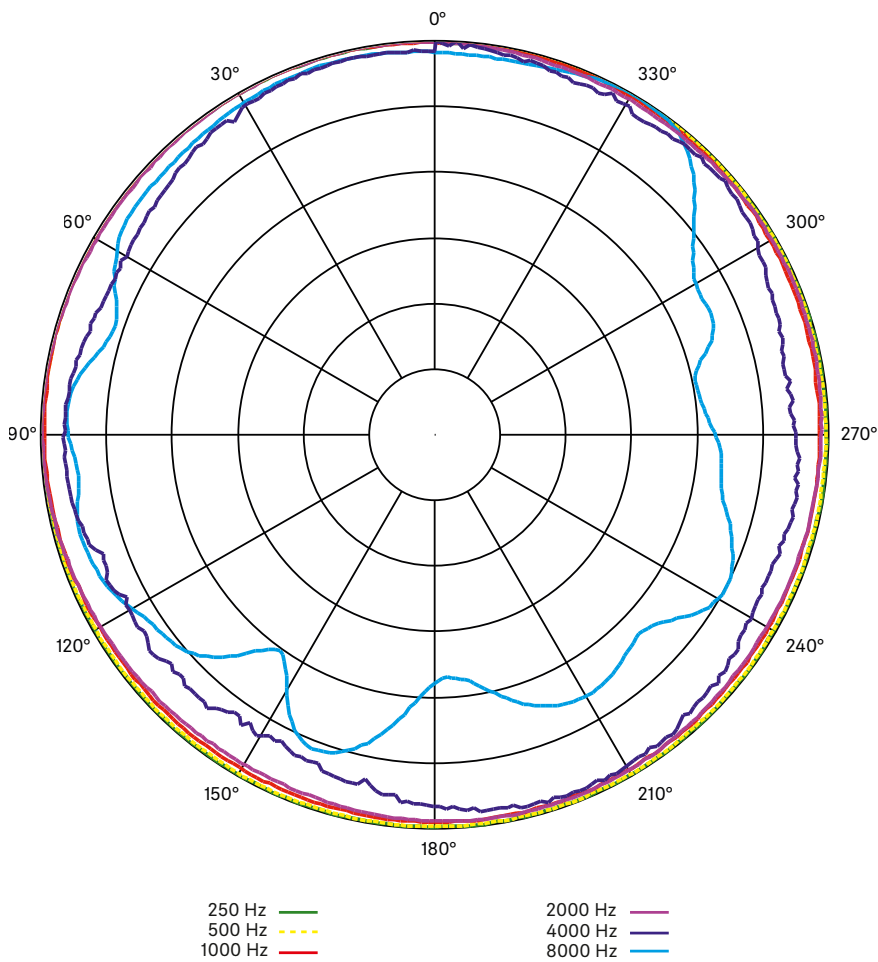

Profile Wireless

Sistema de micrófono todo en uno de 2 canales

RESPUESTA DE FRECUENCIA

DIAGRAMA POLAR

Profile Wireless

Sistema de micrófono todo en uno de 2 canales

DIMENSIONES

Charging Bar